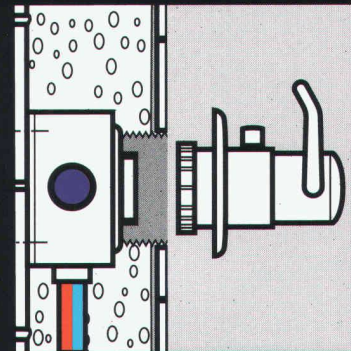

arwa-class
für den breiten Markt

arwa-Prestige
für den exklusiven Bereich

arwa-twin
für Liebhaber des funktionalen Designs

arwa-fashion Collection Magic
für den progressiven Anwender

Einpunktarmaturen «1Point» Fortschritt zur herkömmlichen UP-Technik

Die einfache, schnelle Installation und der modulare Aufbau **sparen Zeit und Geld.**

- lageunabhängige Befestigung der Rohbausets am Baukörper; kein Nivellieren und Richten
- zu allen gängigen Leitungssystemen kompatibel
- integrierter Bau- und Spritzwasserschutz

Kreuzungsfreie Leitungsführung

Kalt- und Warmwasserzufuhr vertauschbar;
Mischwasserabgänge Brause/Wanne vertauschbar.

Funktionsteile jederzeit zugänglich

In der Wand ist lediglich die Wassersteckdose als reines Anschlussorgan. Sämtliche Funktionsteile befinden sich in der Einpunktarmatur vor der Wand.