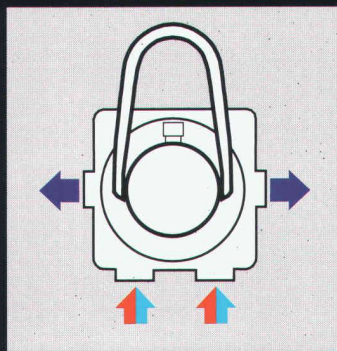

arwa-class
für den breiten Markt

arwa-Prestige
für den exklusiven Bereich

arwa-twin
für Liebhaber des funktionalen Designs

arwa-fashion Collection Magic
für den progressiven Anwender

Einpunktarmaturen «1Point» Fortschritt zur herkömmlichen UP-Technik

Die einfache, schnelle Installation und der modulare Aufbau **sparen Zeit und Geld.**

- lageunabhängige Befestigung der Rohbausets am Baukörper; kein Nivellieren und Richten
- zu allen gängigen Leitungssystemen kompatibel
- integrierter Bau- und Spritzwasserschutz

Kreuzungsfreie Leitungsführung

Kalt- und Warmwasserzufuhr vertauschbar;
Mischwasserabgänge Brause/Wanne vertauschbar.

Funktionsteile jederzeit zugänglich

In der Wand ist lediglich die Wassersteckdose als reines Anschlussorgan. Sämtliche Funktionsteile befinden sich in der Einpunktarmatur vor der Wand.