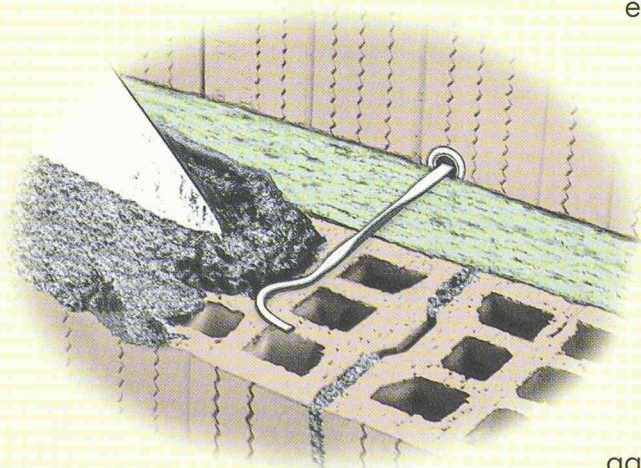

Produkteinnovationen sind für uns ein Muss

Diem & Partner BSV

Selbst die besten Produkte verbessern wir stetig

Ja, auch wenn wir in einem Bereich die besten Produkte im Markt haben, verbessern wir sie stetig. Nach der weltweit erfolgreichen Anwendung von Faserverbundwerkstoffen in der Industrie und im speziellen in der Raumfahrt findet dieser nun auch in Form der CARBO Anker Einzug in das

Baugewerbe. Die CARBO Anker sind

eine der Weiterentwicklungen
der ZZ Ziegeleien und

sorgen dafür, dass künftig
Zweischalenmauerwerke
noch besser und be-

ständigiger verbunden
werden können als bis
anhin. Die neuen Anker,
hergestellt aus dem Faser-

verbundwerkstoff CFK,

garantieren eine hohe zulässige

Gebrauchslast dank der ausgezeich-

neten Materialfestigkeit und der optimalen Verankerungstechnik. Die CARBO Anker sind bei jeder Anwendung korrosionsbeständig, auch gegen aggressive Medien. Aufgrund der Materialbeschaffenheit weisen sie auch eine wesentlich geringere Wärmeleitfähigkeit auf als gängige Anker aus Stahl (keine k-Wert-Verschlechterung durch Wärmebrücken).

**Sie finden bei uns mehr,
als Sie suchen:**

5 Formen und 16 Farben der Marke
ZZ Istighofer Tondachziegel.

**Spezielle Problemstellungen
lösen wir Ihnen gerne:**

ZZ Istighofer Tondachziegel
frostsicher in allen Höhenlagen.

**Verlangen Sie von uns,
was der Markt begehrt:**

Optitherm Verbandmauerwerk
für natürliches Wohnen. Ein Trend.

**Stellen Sie an uns
hohe Anforderungen:**

Sumo SwissModul-Backsteine
halten höchstem Druck stand.

**Als Kunde sollen Sie
zufrieden sein:**

Hohlstürze oder Fensterbänke nach
Mass liefern wir in einer Stunde aus.

**Sie können von uns
beste Qualität erwarten:**

Das Röbenklinker Sichtmauerwerk ist
über Generationen wertbeständig.

CARBO® Anker

Die innovative Verbindung für Zweischalenmauerwerke

Zukünftig. Mit Sicherheit.

ZZ

ZZ ZIEGELEIEN

ZZ Ziegeleien, Postfach, 8045 Zürich

Tel. 01/468 21 11, Fax 01/468 23 09