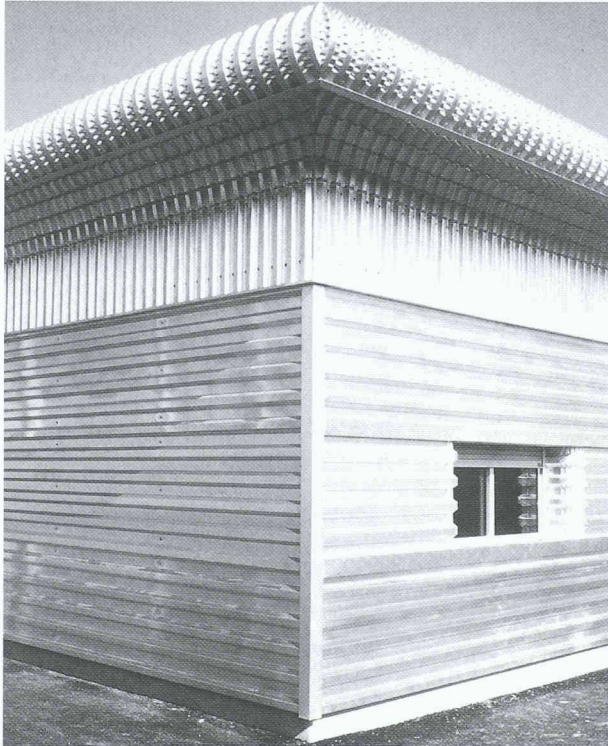

Ray ag

Metallfassaden

Dach
Spenglerei
Planung
Renovationen