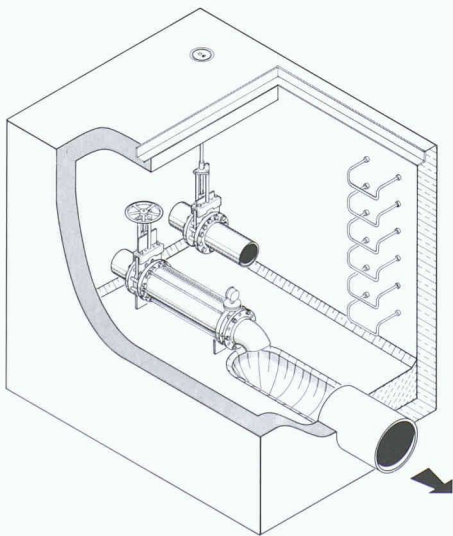

Schlauchdrosseln

Abflußsteuerungen mit konstantem Abfluß.
Das Gerät arbeitet nach dem Bernoulli-Effekt ohne
mechanisch bewegte Teile und ohne Hilfsenergie.

UFT
Umwelt- und Fluid-Technik
Niederegger AG

St. Georgenstrasse 78
CH-9000 St. Gallen
Tel. (071) 228 40 88
Fax (071) 228 40 86

DIESER TROPFEN SCHENKT WÄRME UND GEBORGENHEIT: