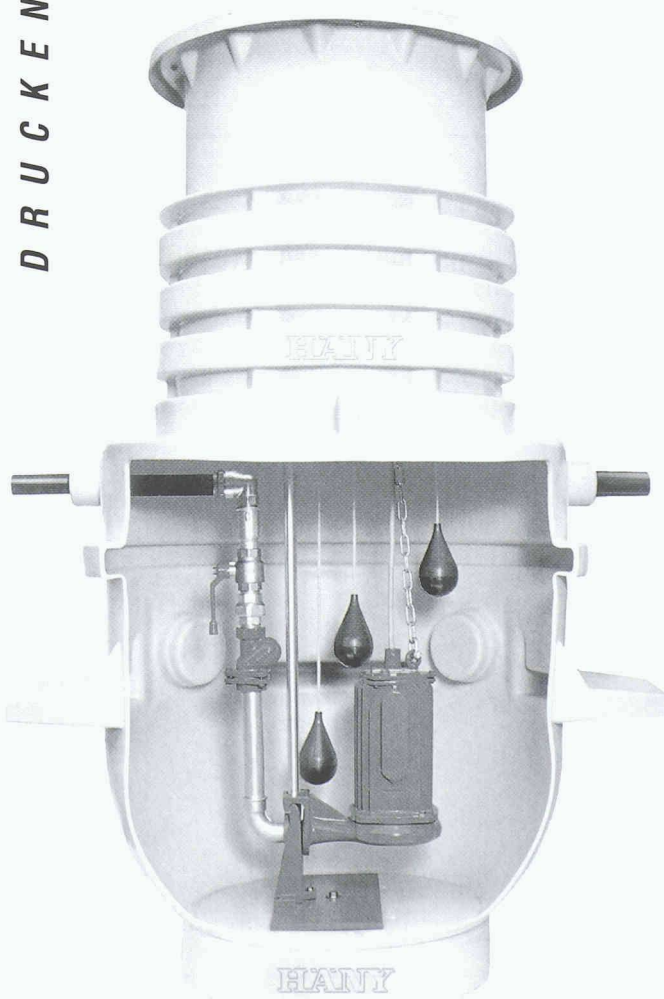

Häny & CIE. AG Pumpen und Wasseraufbereitung CH-8706 Meilen
Tel. 01 / 925 41 11 Fax. 01 / 923 38 44