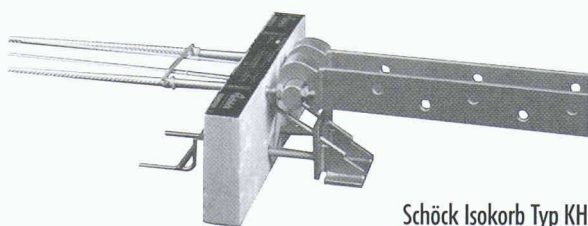

Schöck Isokorb Typ KH

Die Weltneuheit SCHÖCK ISOKORB® TYP KH und TYP QH revolutioniert den Bau mit Holzbalkonen. Mit ihm ist erstmals ein wärmedämmter Anschluß frei auskragender Holzbalkone möglich. Zwei Bauteile in einem: Der Bewehrungskorb garantiert optimale Wärmedämmung. Die Tragbalken des Balkons lassen sich aufgrund der innovativen Einhäng-Zughaken mit großer Zeitersparnis einfach einhängen.

Schöck ist Spezialist bei der Entwicklung von Bauteilen für bauphysikalische Anwendungen im Bereich Wärmedämmung auskragender Bauteile.