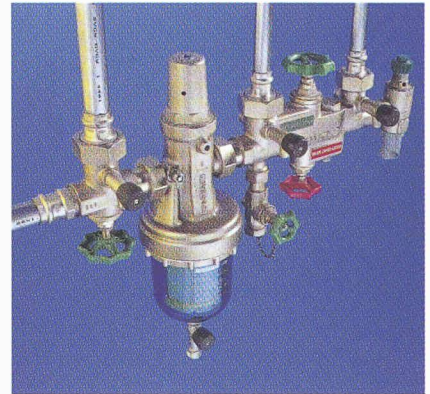

## Gebäude-Armaturen

Das umfassende Gebäude-Armaturen-Programm von Nussbaum lässt keine Wünsche offen. Vom Absperrventil und Druckreduzierventil bis hin zum Sicherheitsventil und Feinfilter enthält es alles, was die Trinkwasserversorgung im Keller oder Untergeschoss benötigt. Der rechts abgebildete Interbloc dient als Beispiel. Es ist die vielfach nachgeahmte, doch nie erreichte Verteilbatterie von Nussbaum – die zuverlässige Hauswasserzentrale mit eingebautem Redfil (der platzsparenden Kombination aus Druckreduzierventil und Wasserfeinfilter).