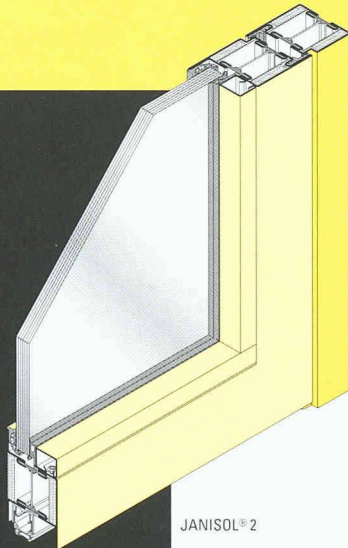

Unsere Profilserien für Brandschutz-Konstruktionen entsprechen den höchsten Sicherheitsanforderungen. Auch elegante, ästhetische Lösungen sind dank den durchdachten Profilsystemen in Stahl einfach zu realisieren.

Überzeugen Sie sich von unseren geprüften Brandschutzsystemen.
Verlangen Sie detaillierte Unterlagen.

JANISOL® 2

Jansen AG, 9463 Oberriet SG
Stahlröhrenwerk, Kunststoffwerk
Telefon 071-763 91 11
Telefax 071-761 22 70
<http://www.jansen.ch>

JANSEN

102810

Kommunal- und Industrieservice

Weiss + Appetito Spezialdienste AG Bern

Statthalterstrasse 46
Postfach
3018 Bern
Tel. 031 755 75 55
Fax 031 755 77 47

Weiss+Appetito

Absaugen von sämtlichen festen, flüssigen und schlammigen Materialien
zum Beispiel ● Reinigen von Faultürmen ● Sand- und Kiesfängen ● Schlackenböden ● Flachdächer ● Aushub usw.

Wir blasen auch Materialien wie Kies, Sand, Splitter, Leca, Gartenerde

- auf Flachdächer ● in Silo
- als Hinterfüllung usw.