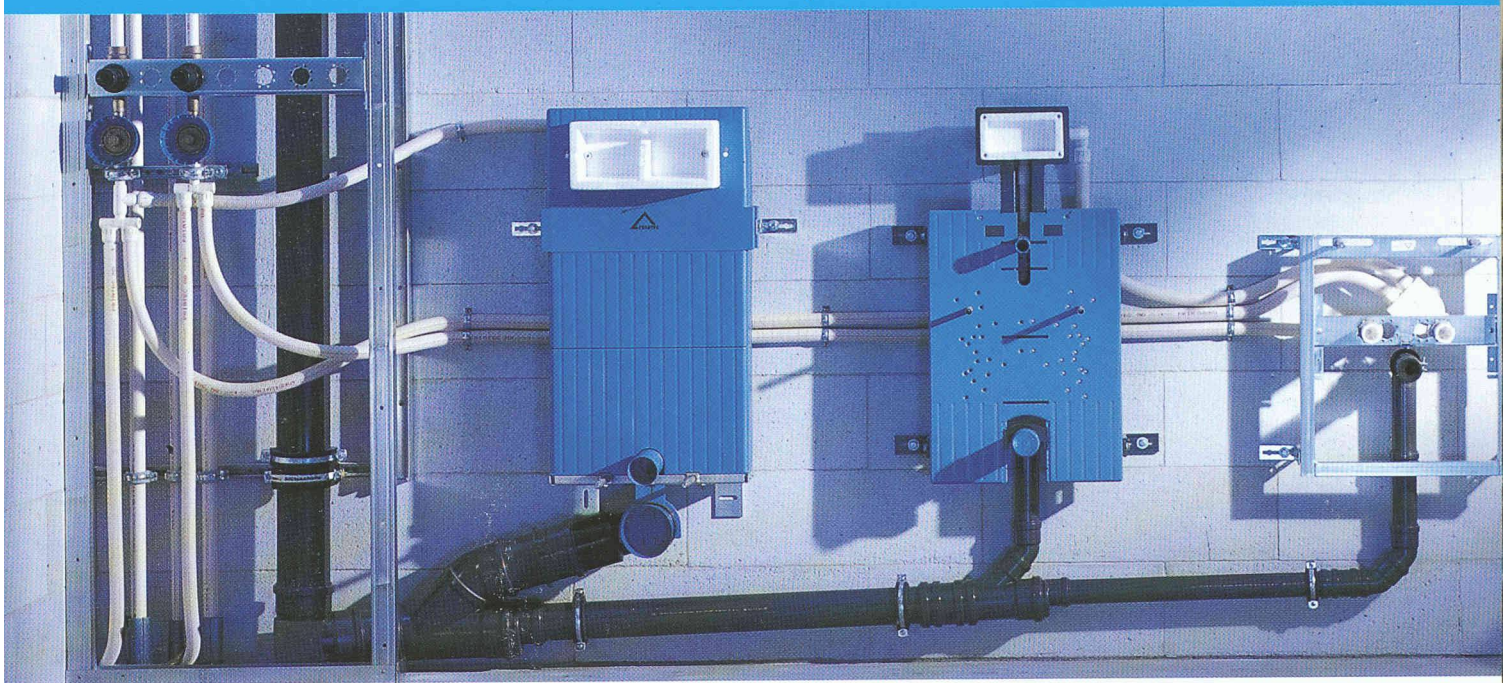

Das FRIATEC System: Sparen Sie sich doch eine Menge Probleme

Denn viele Hersteller heißt auch viele unterschiedliche Produktsysteme, die selten aufeinander-abgestimmt sind. Nicht so beim FRIATEC System vom Wasserzähler bis zur Grundleitung – mit umfassender Gewährleistung ohne die leidige Schnittstellenproblematik und einem Top-Servicepaket.

FRIATHERM

Voll recyclingfähiges Trinkwasser-System in starr und flexibel. Höchste Sicherheit durch konische Muffe mit Preßsitzverschweißung (starr) und unlösbare Steckverbindung (flexibel). Keine Kalkablagerungen, keine Korrosionsschäden. Keine Beeinträchtigung der Trinkwasserqualität. Schnelles Arbeiten fast ohne Emissionen mit neuem FRIATHERM Component Klebsystem.

FRIABLOC

Extrem variable Sanitärmodule für WC, Waschtisch, Bidet und Urinal. Jeweils nur eine Version für vier Einbausituationen erforderlich. WC-Module mit 2-Mengen-Spültechnik und austauschbaren Farbdekorleisten an der Betätigungseinheit – ausgezeichnet mit dem IF-Siegel für Design und Ökologie. **Ein** Urinal-Modul für 45 Urinal-Typen und für drei Betätigungsvarianten.

FRIAPHON

Heißwasser- und korrosionsbeständiges, voll recyclingfähiges Hausabfluß-System. Ausgezeichnete Schallschutzwerte dank Dualtechnik („eine Schale mehr“). Sichere Verlegung durch spezielle Doppelmuffen. Deutliche Transport- und Verarbeitungsvorteile durch geringes Gewicht der Rohre. Schalldämmende Brandschutzmanschetten erfüllen alle Anforderungen, wo F 90 verlangt wird.

FRIATEC Hotline
Unterlagen und Seminare: 06 21/4 86-19 13
Anwendungstechnik: 06 21/4 86-19 14

Mehr Infos? Fax 0 52/6 74 0710

Bitte schicken Sie mir Infos über:

- ☐ FRIATHERM Trinkwasser-System
- ☐ FRIABLOC Sanitärmodule
- ☐ FRIABLOC Register (Komplettmodul für Schachtsanierungen)
- ☐ FRIATEC Aufputzspülkästen 4000
- ☐ FRIAPHON Hausabfluß-System
- ☐ FRIATEC Services
- ☐ FRIATEC Seminarprogramm

Name _____

Firma _____

Straße/Postfach _____

PLZ/Ort _____

Telefon _____

Telefax _____

FRIATEC AG · Sanitär Division
Rundbuckstrasse 6 · CH 8212 Neuhausen 2
Tel: 0 52/6 74 07 23 · Fax 6 74 07 10