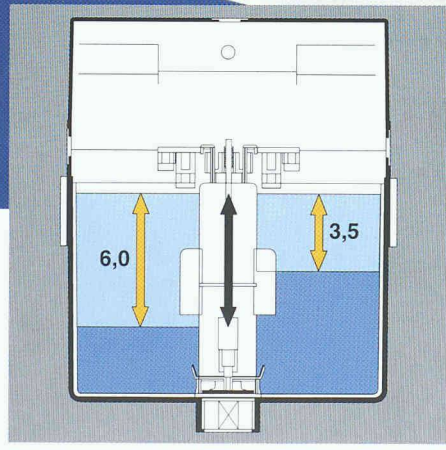

4. Dank der völlig neuentwickelten **2-Mengen-Spültechnik** mit „Öko-Taste“ können Ihre Kunden gegenüber herkömmlichen Spülkästen bis zu 50% Wasser sparen (linke Taste 6 Liter, stufenlos bis auf 9 Liter einstellbar / rechte Taste 3,5 Liter). So machen sich FRIABLOC WC-Module schon nach kürzester Zeit bezahlt.

Sie sehen: FRIABLOC WC-Module sparen, wo sie können. Nur nicht an guten Argumenten für Ihre Kunden. Und Sparen kann auch wunderschön sein: Die 2-Mengen-Spültechnik mit der eleganten Betätigungseinheit inkl. austauschbarer Farbdekorleisten wurde mit dem **IF-Siegel für Design und Ökologie** ausgezeichnet.

Also: Wieviele Schweinderl hätten's denn gern?

Bei 340 Benutzungstagen pro Jahr in einem 4-Personen-Haushalt (je 1 x große und 4 x kleine Spülungen) ergibt sich mit dem FRIABLOC WC-Modul folgende Wasser- und Kosteneinsparung

Basis: Gebühren 1994 für die Stadt Krefeld

FRIATEC. Stark im System, sicher im Detail.