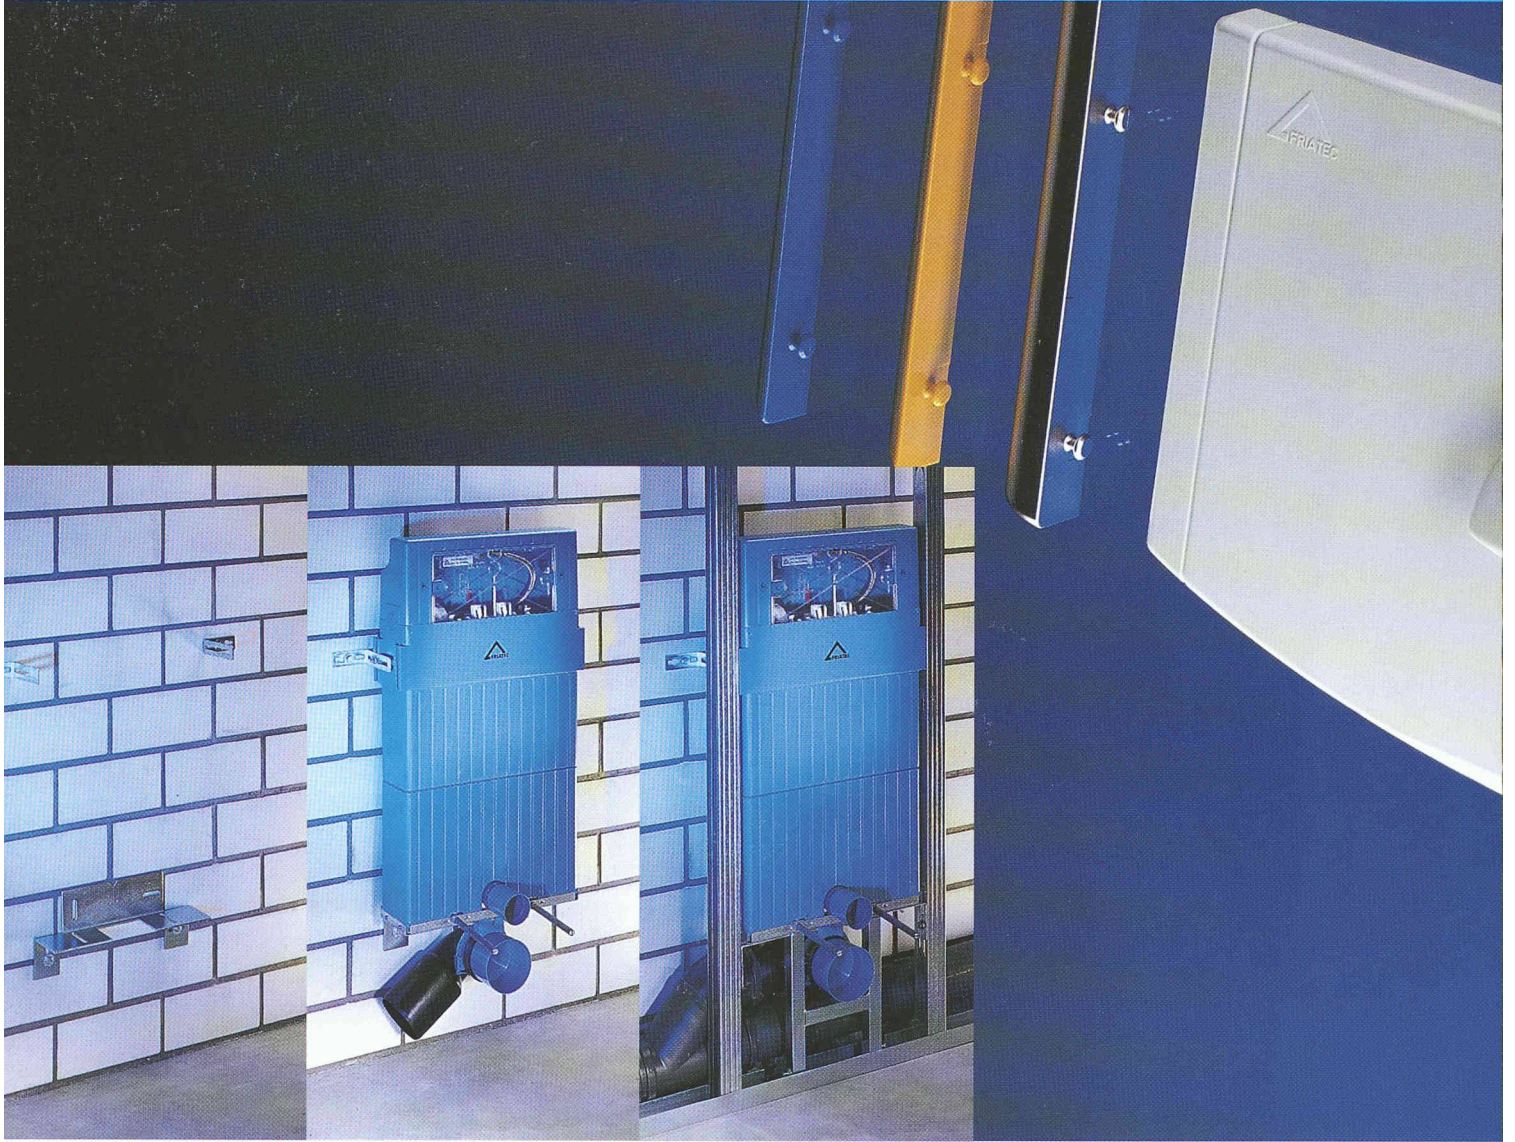

# Sie wollen eben den „Blauen Kisten“ von **FRIATEC** nacheifern!

Aber das ist selbst für jedes ausgewachsene Sparschwein eine große Herausforderung:

 1. Mit unseren „Blauen Kisten“, den FRIABLOC WC-Modulen, wird die Montage zur zeitsparenden **Ein-Mann-Montage**. Durch die genial einfache Montageplatte, die außerdem jederzeit eine exakte Ausrichtung des Moduls ermöglicht.

 3. Durch die **integrierte Schürze** ersparen Sie sich im unteren Bereich das Ausmauern. Darüber hinaus garantiert sie die akustische Entkopplung vom Spülrohr, d.h. exzellente Schalldämmung.

4. Dank der völlig neuentwickelten **2-Mengen-Spültechnik** mit „Öko-Taste“ können Ihre Kunden gegenüber herkömmlichen Spülkästen bis zu 50% Wasser sparen (linke Taste 6 Liter, stufenlos bis auf 9 Liter einstellbar / rechte Taste 3,5 Liter). So machen sich FRIABLOC WC-Module schon nach kürzester Zeit bezahlt.