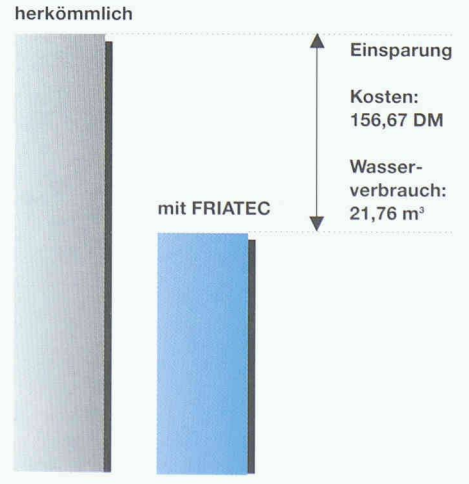

4. Dank der völlig neuentwickelten **2-Mengen-Spültechnik** mit „Öko-Taste“ können Ihre Kunden gegenüber herkömmlichen Spülkästen bis zu 50% Wasser sparen (linke Taste 6 Liter, stufenlos bis auf 9 Liter einstellbar / rechte Taste 3,5 Liter). So machen sich FRIABLOC WC-Module schon nach kürzester Zeit bezahlt.

Sie sehen: FRIABLOC WC-Module sparen, wo sie können. Nur nicht an guten Argumenten für Ihre Kunden. Und Sparen kann auch wunderschön sein: Die 2-Mengen-Spültechnik mit der eleganten Betätigungseinheit inkl. austauschbarer Farbdekorleisten wurde mit dem **IF-Siegel für Design und Ökologie** ausgezeichnet.

Also: Wieviele Schweinderl hätten's denn gern?

Bei 340 Benutzungstagen pro Jahr in einem 4-Personen-Haushalt (je 1 x große und 4 x kleine Spülungen) ergibt sich mit dem FRIABLOC WC-Modul folgende Wasser- und Kosteneinsparung

Basis: Gebühren 1994 für die Stadt Krefeld