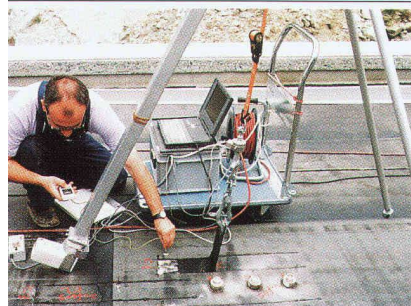

Strada nazionale A 13c, Soazza – San Bernardino tunnel sud, Ponte Nanin

Die Brücke «Ponte Nanin» im Misox ist eine imposante Stahlbeton-Bogenkonstruktion. Die Fahrbahnplatte wurde an den schadhaften Oberflächen mit Sikagard-720 EpoCem überspachtelt. Polymer-Bitumenbahnen Typ EP5 wurden als Flächenabdichtung auf die Brücken-Fahrbahnplatte aufgeflammt. Die Randabschlüsse entlang der Brückenkordons wurden mittels Spezial-Randbändern und Sikadur-31 Epoxidharzkleber erstellt.