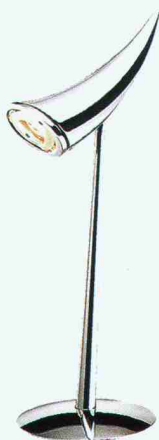

**Die komplette Beschlagwelt von Hawa.
Jetzt im brandneuen Gesamtkatalog.**

NEU!

Übersichtlich und komplett:
Der neue Gesamtkatalog.

Die Bau- und Möbelbeschläge von Hawa lassen Ihren Gestaltungswünschen freie Bahn. Dafür und für die ausgezeichnete Qualität sind wir weit über die Grenzen bekannt. Seit über 30 Jahren entwickeln und fertigen wir die innovativsten Ideen für Möbel, Türen und Fenster. Das Resultat finden Sie in unserem neuen Gesamtkatalog, wo unser ganzes Sortiment übersichtlich geordnet und detailliert beschrieben ist. Senden Sie uns den untenstehenden Coupon ein, und Sie erhalten unentgeltlich unser Referenzwerk. Unsere laufend erscheinenden Up-dates werden Ihnen automatisch zugestellt. Damit Sie heute schon wissen, was morgen die Beschlagtechnik bringt.