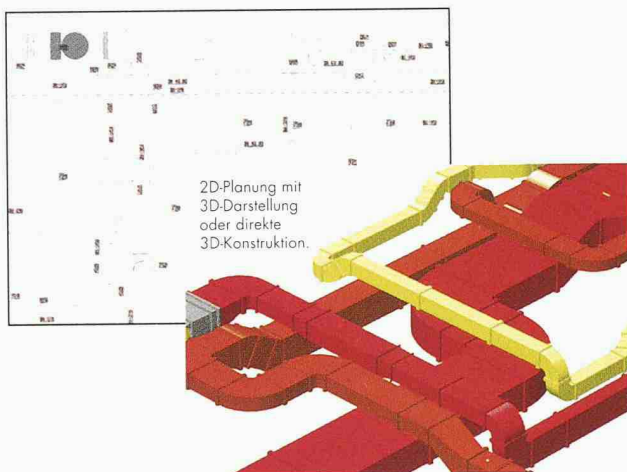

Warum haben sich die erfolgreichsten deutschen Automobilhersteller für **TRICAD MS** entschieden?

Weil: TRICAD MS für Heizung, Lüftung, Sanitär, Elektro und Facility Management.

- läuft auf dem international verbreiteten CAD-Kernsystem MicroStation.
- garantiert die Durchgängigkeit grafischer und alphanumerischer Daten von der Architektur über die Gebäudetechnik bis zum Facility-Management – in Verbindung mit speedikon M und FM.
- ist die Entwicklung von TRIPLAN-Ingenieuren (für Ingenieure!), stets auf dem neuesten Stand der modernen CAD-Technik.
- bietet Zukunftssicherheit, denn dahinter steht TRIPLAN, ein kapitalstarkes Unternehmen mit über 300 Mitarbeitern in Deutschland und der Schweiz.

Orbit 21.-25.9.1999
Halle 2.2. Stand A60

TRIPLAN

TRIPLAN Ingenieur AG
Hauptstrasse 8
CH 4153 Reinach 1
Tel.: 0 61/7 16 32 32

Fax: 0 61/7 16 32 33
e-mail: triplan@bluewin.ch
http://www.triplan.com