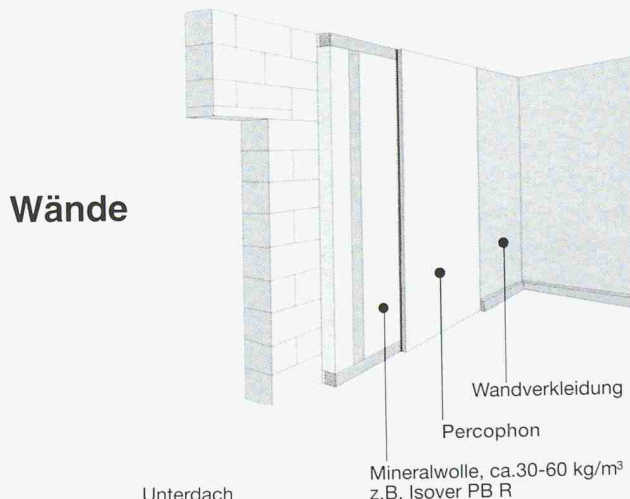

Wenn Sie bei Sanierungen, Renovationen höchste Ansprüche an den Lärmschutz stellen:

Percophon

schallgedämmte Verlegeelemente für

(Trocken-) Böden

Wände

Decken

Information und Beratung:
Per Akustik AG
Hertistrasse 29
Postfach
8304 Wallisellen
☎ 01 830 44 90
Fax 01 830 44 28