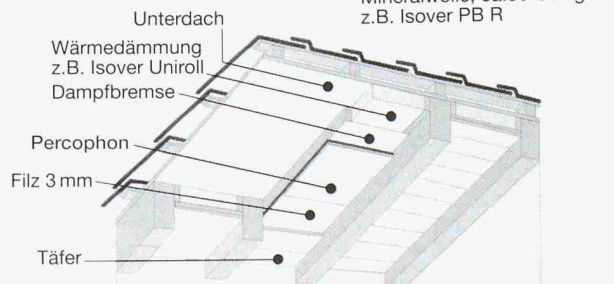

Wenn Sie bei Sanierungen, Renovationen höchste Ansprüche an den Lärmschutz stellen:

Percophon

schallgedämmte Verlegeelemente für

(Trocken-) Böden

Wände

Decken

Information und Beratung:
Per Akustik AG
Hertistrasse 29
Postfach
8304 Wallisellen
☎ 01 830 44 90
Fax 01 830 44 28