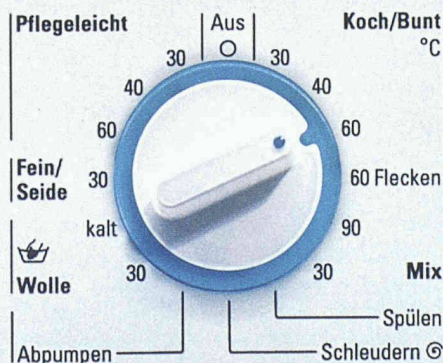

Download PDF: 17.11.2024

ETH-Bibliothek Zürich, E-Periodica, <https://www.e-periodica.ch>

SIEMENS

Ab jetzt reden wir richtig

Klartext

miteinander!

SIWAMAT XLS 1430

Neu: Waschen in besonders intelligenter Form! Jetzt bietet Ihnen der SIWAMAT XLS von Siemens eine Klartext-Anzeige, die Sie sicher durch alle Programme und Optionen führt. Das Display informiert Sie in verständlichen Worten über alles Wichtige. So können Sie zum Beispiel Ihre Zeit besser planen, denn der SIWAMAT XLS zeigt genau die Uhrzeit, wann die Wäsche fertig ist. Das macht die Bedienung vollkommen unkompliziert. Übrigens sind alle Programme zeitverkürzt – bis zu 40%.