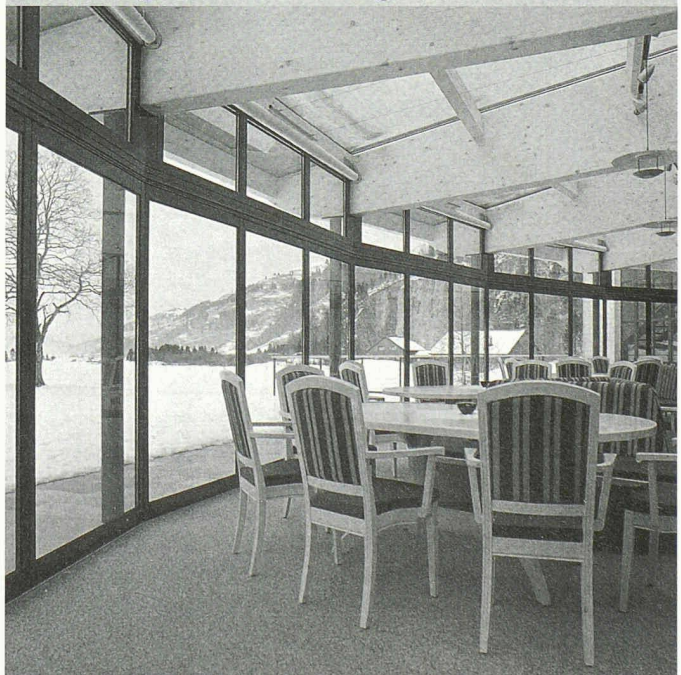

An diesen Wohnhäusern konnte erstmals die lichtaktive Gebäudehülle Lucido angewendet werden. Dieses Fassadensystem nutzt die Solarstrahlung für die Aufrechterhaltung der inneren Wärme, was bedeutet, dass der U-Wert sehr tief ist. Lucido, ein Holzabsorber geschützt hinter Glas, fängt das Licht ein, speichert die Wärme und schützt vor Wärmeverlust von innen nach aussen.

HOLZ | SINN | macht | WOHN | RAUM

verglasungen.com