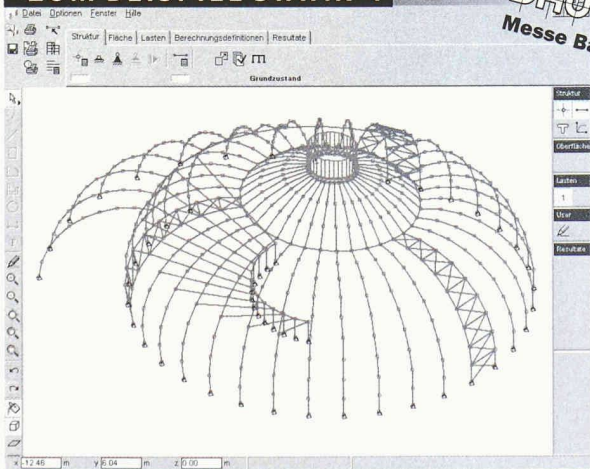

Die neusten Innovationen:
Onlinefernsteuerung, Hochstossicherung, Energy-Saver
und die nationale Service-Hotline 0848 844 010.

Baumann Hüppe AG
Sonnenschutzsysteme
Zugerstrasse 162

8820 Wädenswil
Telefon 01 782 51 11
Telefax 01 782 52 00

Service-Hotline 0848 844 010
Info@baumannhueppe.ch
www.baumannhueppe.ch

Tageslichttechnik
Gebäudeleittechnik
Balkonmarkisen

Leistungsfähige und
benutzerfreundliche Software
für den Bauingenieur

ZUM BEISPIEL STATIK-4