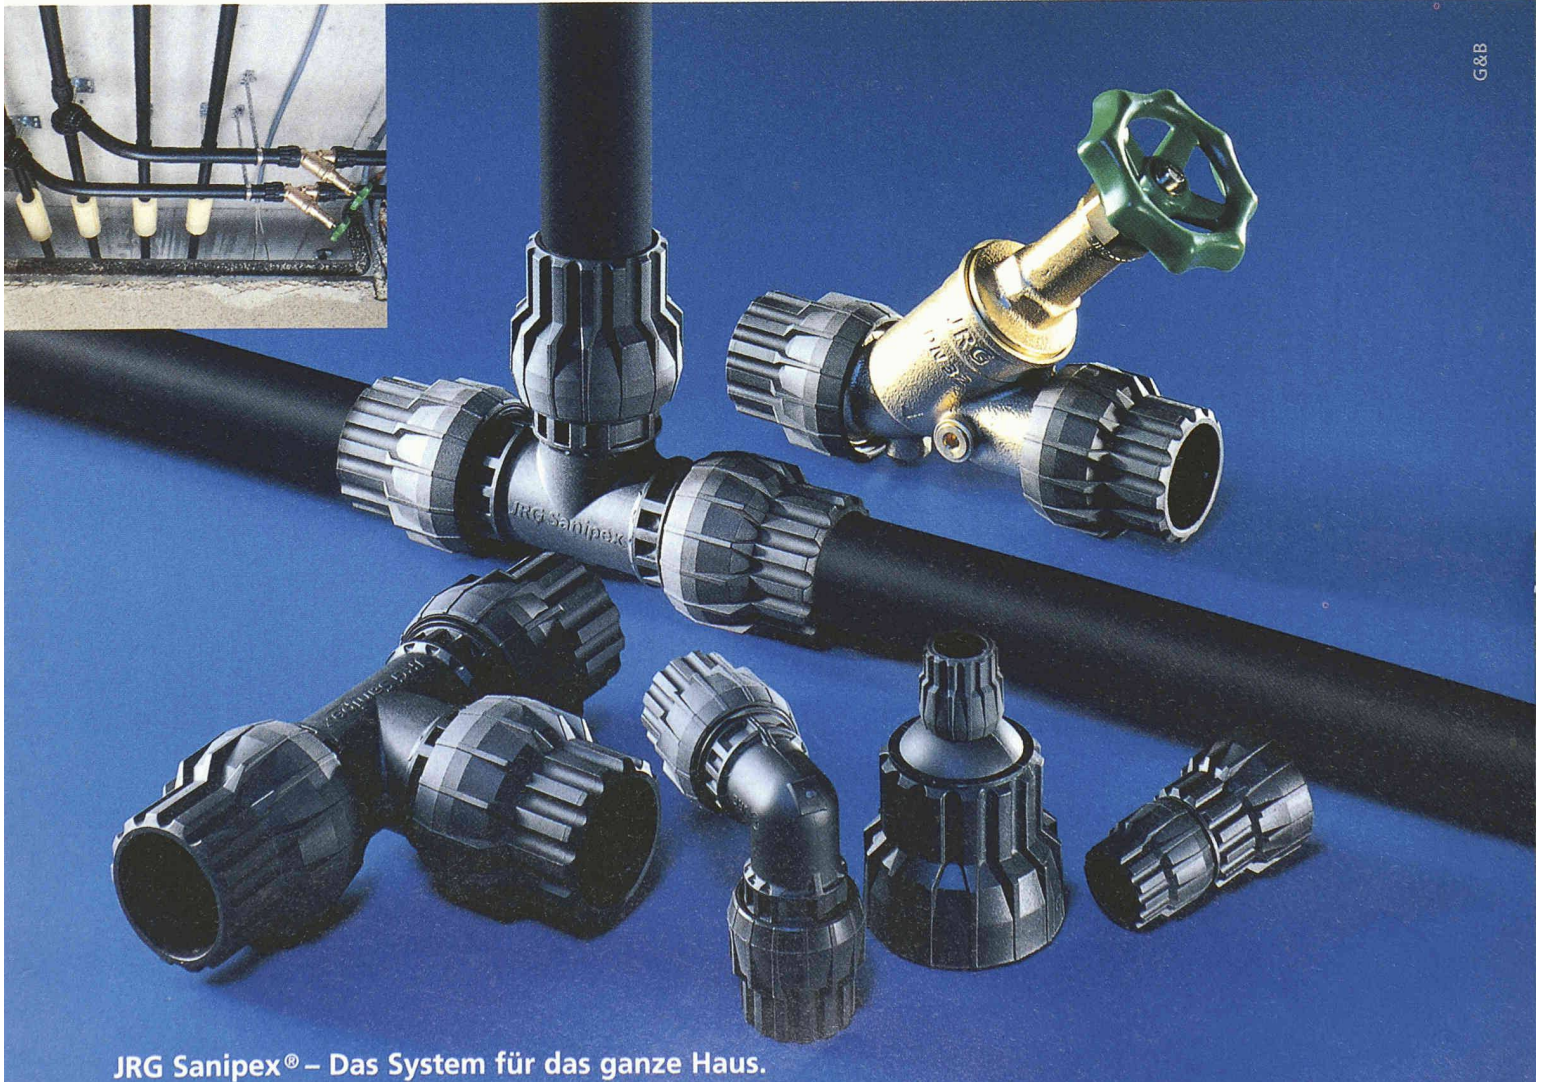

Installationstechnik mit System.

Neuheit: JRG Sanipex MT®*

Das biegesteife Vollkunststoff-Installationssystem für Sanitär-, Heizungs- und Druckluftinstallationen, mit Alu-Verbundrohren und mit Fittings in 2-Schichttechnologie.

*MT = Multitechnologie – Spitzenqualität durch Kombinieren hochwertiger Materialien.

J.+ R. Gunzenhauser AG, Hauptstrasse 130, CH-4450 Sissach, Telefon (061) 975 22 22, Telefax (061) 975 22 00, E-Mail: info@jrg.ch, Internet: www.jrg.ch
J.+ R. Gunzenhauser SA, Via Bosciuro 20, CH-6962 Viganello/Lugano, Telefon (091) 972 26 26, Telefax (091) 972 26 27

JRG Sanipex® – Das System für das ganze Haus.