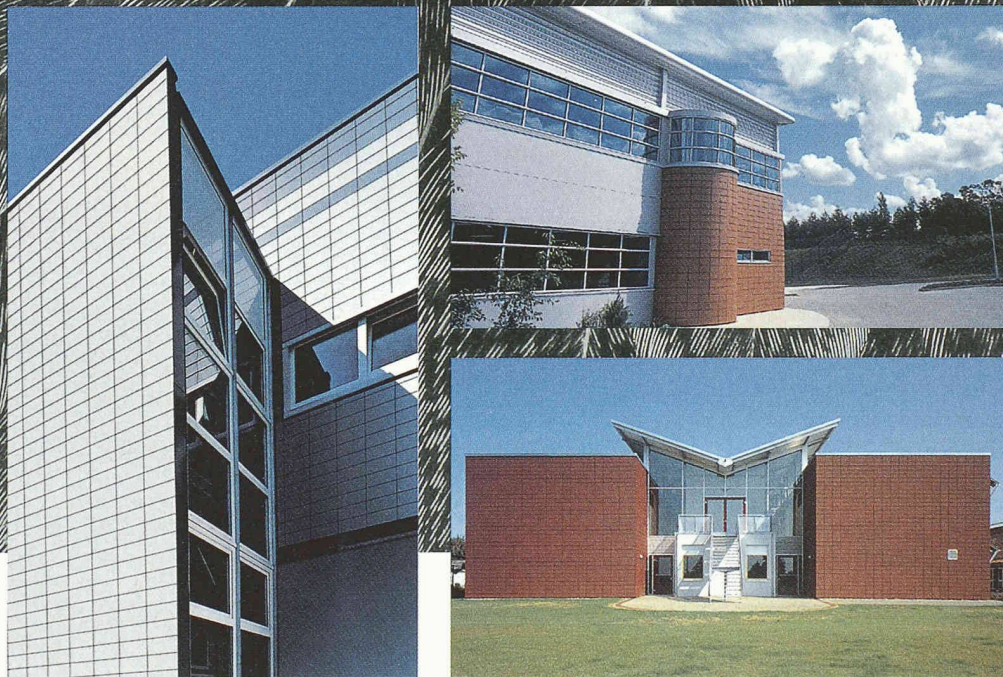

MIT UNSEREM FASSADENSYSTEM FLIEGEN
DEN GESTALTERN CREATIVE LÖSUNGEN ZU.

CREATON – DIE MARKE DER CREATIVEN ART

„TONALITY“ bringt die Natur zurück zur Fassade: durch natürlich schöne Farben, durch die ausschließliche Verwendung natürlicher Ton-Rohstoffe. Der Grundstein des hochwirtschaftlichen Fassadensystems von CREATON ist ein natürlicher Tonziegel, der in eine ausgeklügelte Alu-Konstruktion eingehängt wird. Wir haben Schnelligkeit zur Bauzeitreduzierung konsequent in dieses System hineinkonstruiert. Die einfache und schnelle Montage sichert Ihnen viele Vorteile, so daß zahlreich realisierte Objekte mehr als nur der Beweis für eine „natürlich tonangebende“ Fassadenkompetenz sind. Fordern Sie am besten gleich ausführliches Informationsmaterial an!