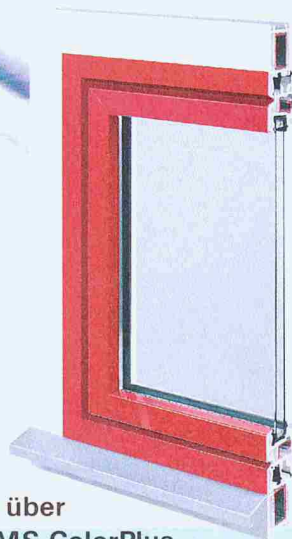

PP1ASW

ISO 9001 / ISO 14001

Raffiniert im Design, frei kombinierbar, eine Wertsteigerung mit hohem Nutzen und überzeugend in Preis und Qualität. CMS ColorPlus Fenster sind aussen mit Aluminium verkleidet und in allen Farben erhältlich. Als Neubau- oder Renovationsfenster.

Senden Sie uns Unterlagen über
das AluKunststofffenster CMS ColorPlus

Name/Firma

Adresse

Kronenberger AG
Ronstrasse 7
6030 Ebikon
Fon 041 445 15 15
Fax 041 445 15 51
www.kronenberger.ch
fenster@kronenberger.ch

KRONENBERGER

Fenster • Fassaden • Metallbau