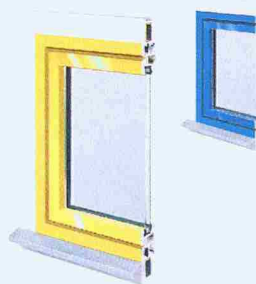

PP1ASW

ISO 9001 / ISO 14001

Raffiniert im Design, frei kombinierbar, eine Wertsteigerung mit hohem Nutzen und überzeugend in Preis und Qualität. CMS ColorPlus Fenster sind aussen mit Aluminium verkleidet und in allen Farben erhältlich. Als Neubau- oder Renovationsfenster.

Senden Sie uns Unterlagen über
das AluKunststofffenster CMS ColorPlus

Name/Firma

Adresse

Kronenberger AG
Ronstrasse 7
6030 Ebikon
Fon 041 445 15 15
Fax 041 445 15 51
www.kronenberger.ch
fenster@kronenberger.ch

KRONENBERGER

Fenster • Fassaden • Metallbau