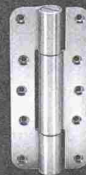

Wenn Sie mit Türdrückern und Fenstergriffen einladende optische Akzente setzen wollen und gleichzeitig vorhaben, ungebetene Gäste auszuladen: Dann willkommen bei Glutz. Unsere aus hochwertigem Edelstahl gefertigten Beschläge erhalten Sie in verschiedensten Form- und Farbvarianten, die sich mit unseren Sicherheitssets genau zur gewünschten Sicherheitsstufe kombinieren lassen. Glutz: Design auf Nummer sicher.

Verlangen Sie unseren *neuen Katalog* und erhalten Sie einen Einblick in die Welt von Glutz.

Glutz AG
Schliesstechnik / Beschläge
Segetzstrasse 13
CH - 4502 Solothurn
Telefon 032 625 65 20
Fax 032 625 65 35
E-mail glutz@glutz.com
www.glutz.com

■ Ein Unternehmen der Glutz Gruppe