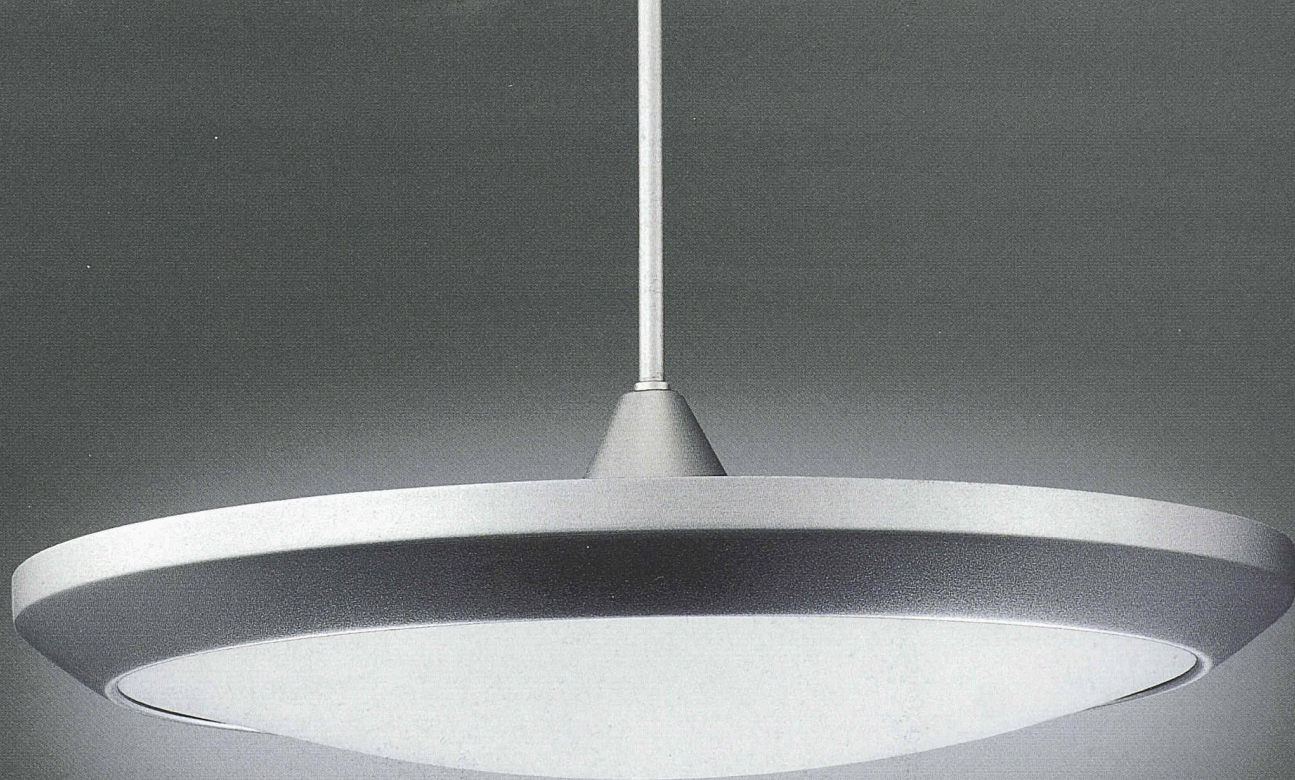

EINMALEINSLEUCHTE

Lässt Aufgaben leichter lösen. Wir unterstützen Sie mit ergonomischen Lichtlösungen. Wählen Sie aus über 5000 Artikeln für praktisch alle Anwendungsbereiche. Mehr zu unserem umfassenden Produktesortiment und unseren Dienstleistungen erfahren Sie unter der Telefonnummer +41 (0)55 445 16 16.

TULUX AG | LICHT.LUMIÈRE | TÖDISTRASSE 4 | CH-8856 TUGGEN | FAX +41 (0)55 445 19 20 | WWW.TULUX.CH

LICHT | LUMIÈRE

tulux