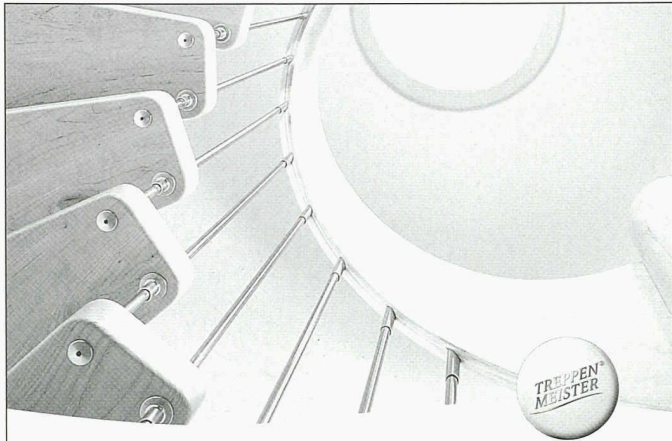

Holen Sie sich unsere Wohnkultur nach Hause.

Treppenmeister Holztreppe schaffen Wohngefühl in jedem Raum – und erfüllen dabei alle Ihre Anforderungen an Qualität und Design. Der Treppenmeister Partner in Ihrer Nähe fertigt Ihre Treppe individuell und berät Sie von der ersten bis zur letzten Stufe.

Keller Treppenbau AG
3322 Schönbühl, Telefon 031 858 10 10
5600 Lenzburg, Telefon 062 891 28 15
8953 Dietikon, Telefon 01 741 50 52
1202 Genève, Telefon 022 731 19 10
treppenbau@keller-treppen.ch

LEVYsidus®