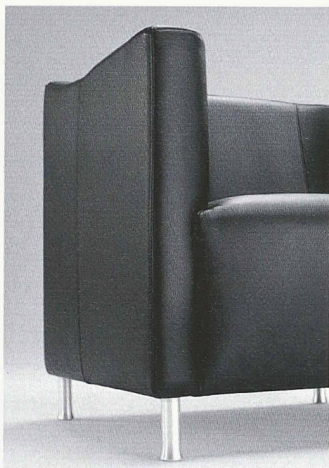

Havana – elegante Sessel und Sofas

Die Firma Sedorama Erich T. Utiger + Co. führt das Programm Havana im Markt ein. Das vom Designer Wolfgang C. R. Mezger gestaltete Sessel- und Sofa-Programm ist für vornehme Foyers und Lounges gedacht. Havana ist als gediegenes Warteprogramm und vor allem für die elegante Einrichtung konzipiert. Es besteht aus Sesseln, zweisitzigen Sofas und passenden Tischen und eignet sich für Hotelhallen, Foyers, Vip-Lounges sowie Kundenbereiche von Banken, Versicherungen und Industrieunternehmen. Die weichen, harmonischen Formen der Fauteuils sollen dazu verlocken, darin Platz zu nehmen. Die Sitzmöbel werden vorwiegend in kostbares Dickleder gehüllt, sie sind jedoch auch in allen anderen hochwertigen Bezugsmaterialien der Sedorama-Kollektion erhältlich. Sedorama Erich T. Utiger + Co. 3072 Ostermündigen 2 031 932 22 32 | Fax 031 932 22 64 www.sedorama.ch

Beton-Hohlpalisaden

Die Beton-Hohlpalisaden von Creabeton eignen sich als Hangsicherung oder als Lärm-, Sicht- und Windschutz. Die Rund- und Rechteckformen der Palisaden ermöglichen eine flexible Anordnung für jeden Garten und Aussehenbereich. Sie befestigen sicher und zuverlässig Hanglagen. Die kraftschlüssige Verbundwirkung verhindert das Ausbrechen einzelner Elemente und garantiert Stabilität. Ein Austreten der Hinterfüllung ist nicht möglich. Mit den

Palisaden lassen sich Flächen abgrenzen sowie künstliche Höhenunterschiede einbauen zur Eindämmung von Lärm-, Sicht- oder Windbelastung. Die robusten Palisaden sind in verschiedenen Farben, Höhen und Formen erhältlich.

Creabeton | 0848 800 100
www.creabeton.ch