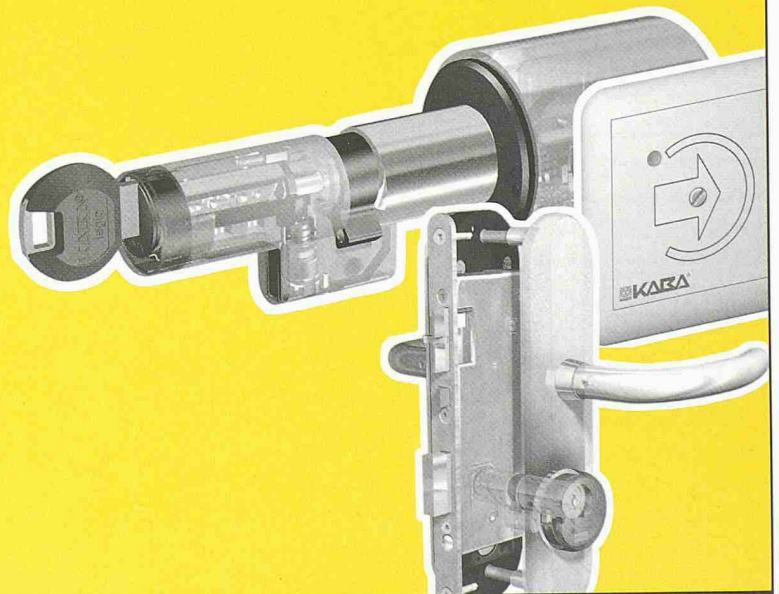

Meister- werke der Technik.

Kaba elolegic

Kaba elolegic bietet einfache und kostengünstige Zutrittskontrolle. Alle Komponenten wie Schloss, Leser und Zylinder wurden unter Einbezug der Elektronik zu einem perfekt abgestimmten, äusserst flexiblen System kombiniert.

Überall integrierbar und vielseitig ausbaubar, gewährleistet Kaba elolegic hohen Investitionsschutz. Kaba Produkte können bei den autorisierten Fachpartnern bezogen werden; Adressen unter: www.kaba.ch

Bezugsquelle:

Autorisierter Fachpartner

Kaba AG • Total Access Schweiz • Wetzikon Rümlang Crissier • Telefon 0848 85 86 87 • www.kaba.ch