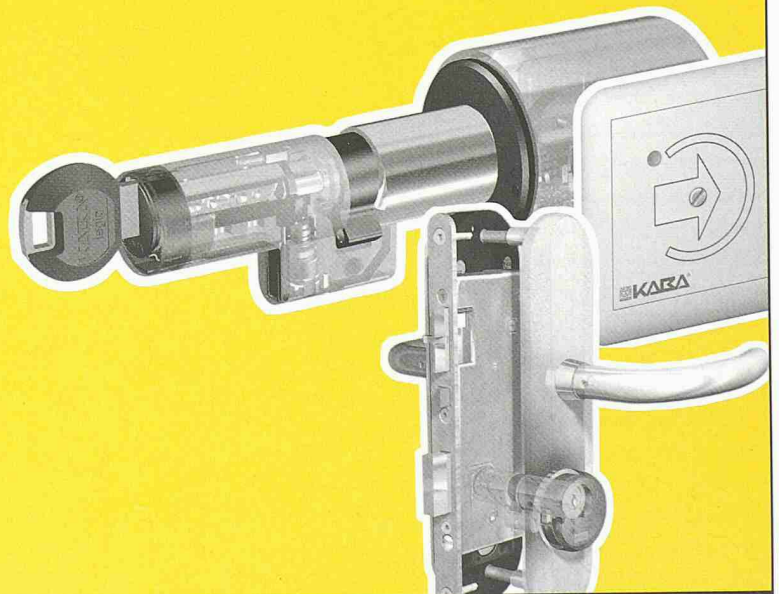

Verkauf durch den
Beschlüge- und
Eisenwarenhandel

Meister- werke der Technik.

Kaba elolegic

Kaba elolegic bietet einfache und kostengünstige Zutrittskontrolle. Alle Komponenten wie Schloss, Leser und Zylinder wurden unter Einbezug der Elektronik zu einem perfekt abgestimmten, äusserst flexiblen System kombiniert.