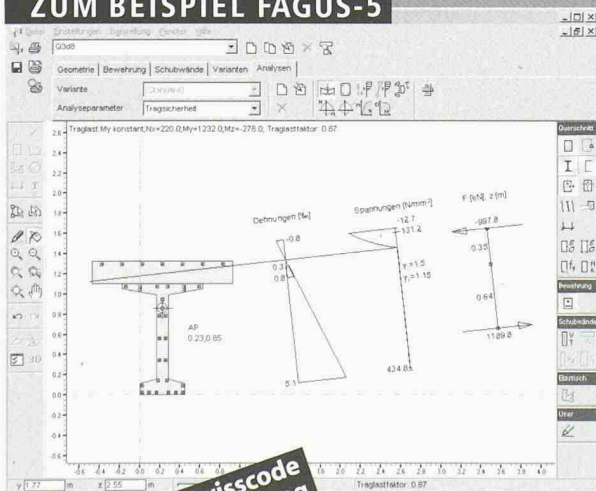

Leistungsfähige und benutzerfreundliche Software für den Bauingenieur

ZUM BEISPIEL FAGUS-5

**mit Swisscode
Unterstützung**

cubus
ENGINEERING SOFTWARE

CUBUS AG | EGGBÜHLSTRASSE 14 | POSTFACH 8052
ZÜRICH | TEL 01 305 30 30
FAX 01 305 30 35 | E-MAIL cubus@cubus.ch
INTERNET http://www.cubus.ch

www.haerry.ch
hfb@haerry.ch