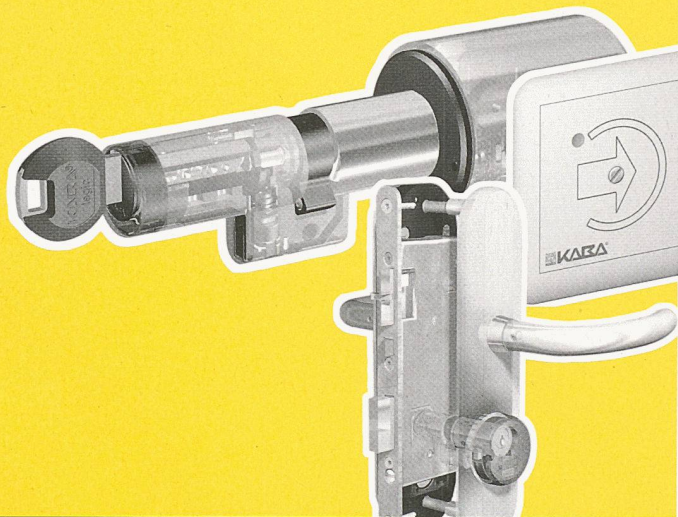

# Meisterwerke der Technik.

Kaba eolegic

Kaba eolegic bietet einfache und kostengünstige Zutrittskontrolle. Alle Komponenten wie Schloss, Leser und Zylinder wurden unter Einbezug der Elektronik zu einem perfekt abgestimmten, äusserst flexiblen System kombiniert. Überall integrierbar und vielseitig ausbaubar, gewährleistet Kaba eolegic hohen Investitionsschutz. Kaba Produkte können bei den autorisierten Fachpartnern bezogen werden; Adressen unter: [www.kaba.ch](http://www.kaba.ch)