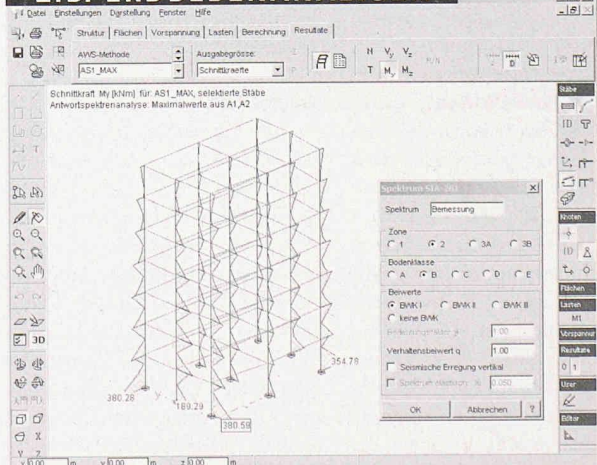

Leistungsfähige und benutzerfreundliche Software für den Bauingenieur

Z.B. ERDBEBENANALYSEN

cubus
ENGINEERING SOFTWARE

CUBUS AG | EGGBÜHLSTRASSE 14 | POSTFACH 8052
ZÜRICH | TEL 01 305 30 30
FAX 01 305 30 35 | E-MAIL cubus@cubus.ch
INTERNET <http://www.cubus.ch>