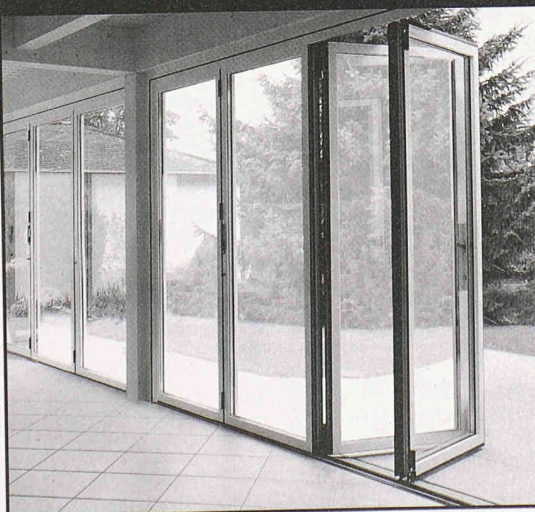

Auswandern ist eine Möglichkeit.

Eine Glasfaltwand von Schweizer die andere.

Mit einer Glasfaltwand kann Ihnen das Wetter nichts mehr anhaben. Und mit einer Glasfaltwand von Schweizer geniessen Sie nicht nur schöne Ausblicke, sondern auch einen schönen Anblick.

Bitte senden Sie mir Unterlagen über:

- ☐ Glasfaltwände/Wintergärten
- ☐ Glasschiebewände
- ☐ Fenstersysteme

Absender:

_____
_____
_____

Schweizer

Ernst Schweizer AG, Metallbau
CH-8908 Hedingen
Tel. 044 763 61 11, Fax 044 763 61 19
www.schweizer-metallbau.ch