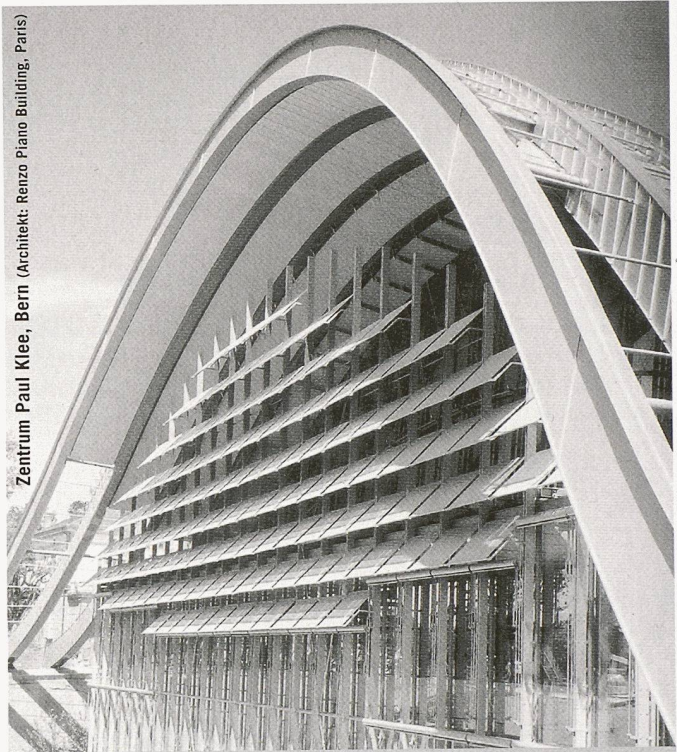

Partner für anspruchsvolle
Projekte in Stahl und Glas

Tuchs Schmid
Tuchs Schmid AG
CH-8501 Frauenfeld
Telefon +41 52 728 81 11
www.tuchs Schmid.ch

Plotkosten im Griff?

www.output-management.ch

*Jeder braucht seinen
verlässlichen Partner!*

visana
Wir tragen Sorge.

Visana Services AG, Weltpoststrasse 19, 3000 Bern 15
Tel. 031 357 91 11, Fax 031 357 96 19