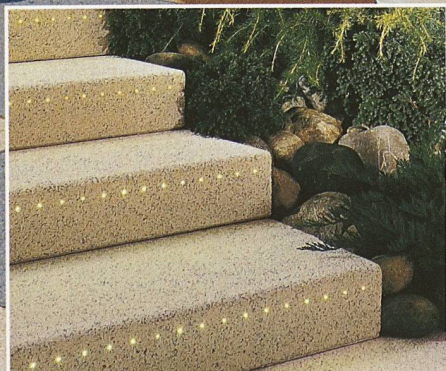

Weil alle **Lösungen**
möglich sind ...

Programm RESIDENZA®

- attraktiv und stilvoll
- Oberfläche mit Natursteinsplitt veredelt
- grosszügige Kombinationsmöglichkeiten
- Vielzahl von Farben und Produkten
- robustes, dauerhaftes Material

RESIDENZA® – edel und natürlich.

Die RESIDENZA®-Linie bietet eine harmonische Einheit von Gehwegplatten, Treppenstufen, Poolumrandungen, Palisaden und Pflanzentrögen.

CREABETON bietet ausgereifte Gesamtlösungen für Gartenbau, Umgebungsgestaltung, den Strassen- und Tiefbau. Dazu gehören qualitativ hochstehende Schweizer Produkte, professionelle Beratung und prompte Lieferung. Machen Sie sich selbst ein Bild – in der CREABETON-Ausstellung ganz in Ihrer Nähe! Einfach creaphone anrufen.

creaphone 0848 800 100 www.creabeton.ch

CREABETON