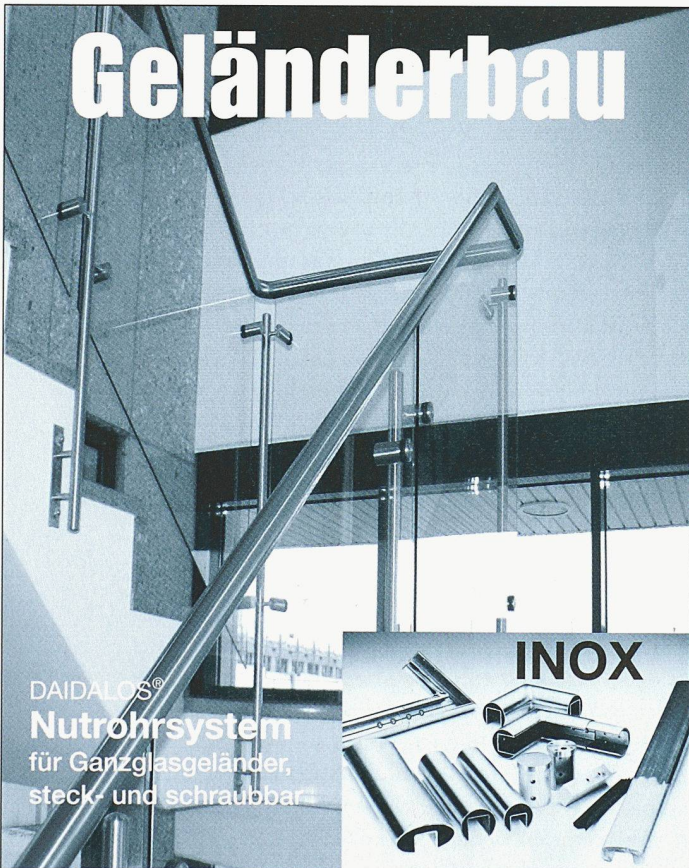

DAS BAUGESPANN - IHRE VISITENKARTE

Montage
Demontage
Vermietung
Vermessung

**KELLER
+STEINER AG
BAUPROFILE**

Industrie Breite 5615 Fahrwangen
Tel. 056/667 36 27 Fax 056/667 35 27

Preisgünstig - Ausführungen in diversen Kantonen

492

Geländerbau

DAIDALOS®
Nutrohrsystem
für Ganzglasgeländer,
steck- und schraubbar

HANS KOHLER AG, Edelstahl
Postfach 2521, CH-8022 Zürich
Tel. 044 207 11 11, Fax 044 207 11 10
mail@kohler.ch www.kohler.ch