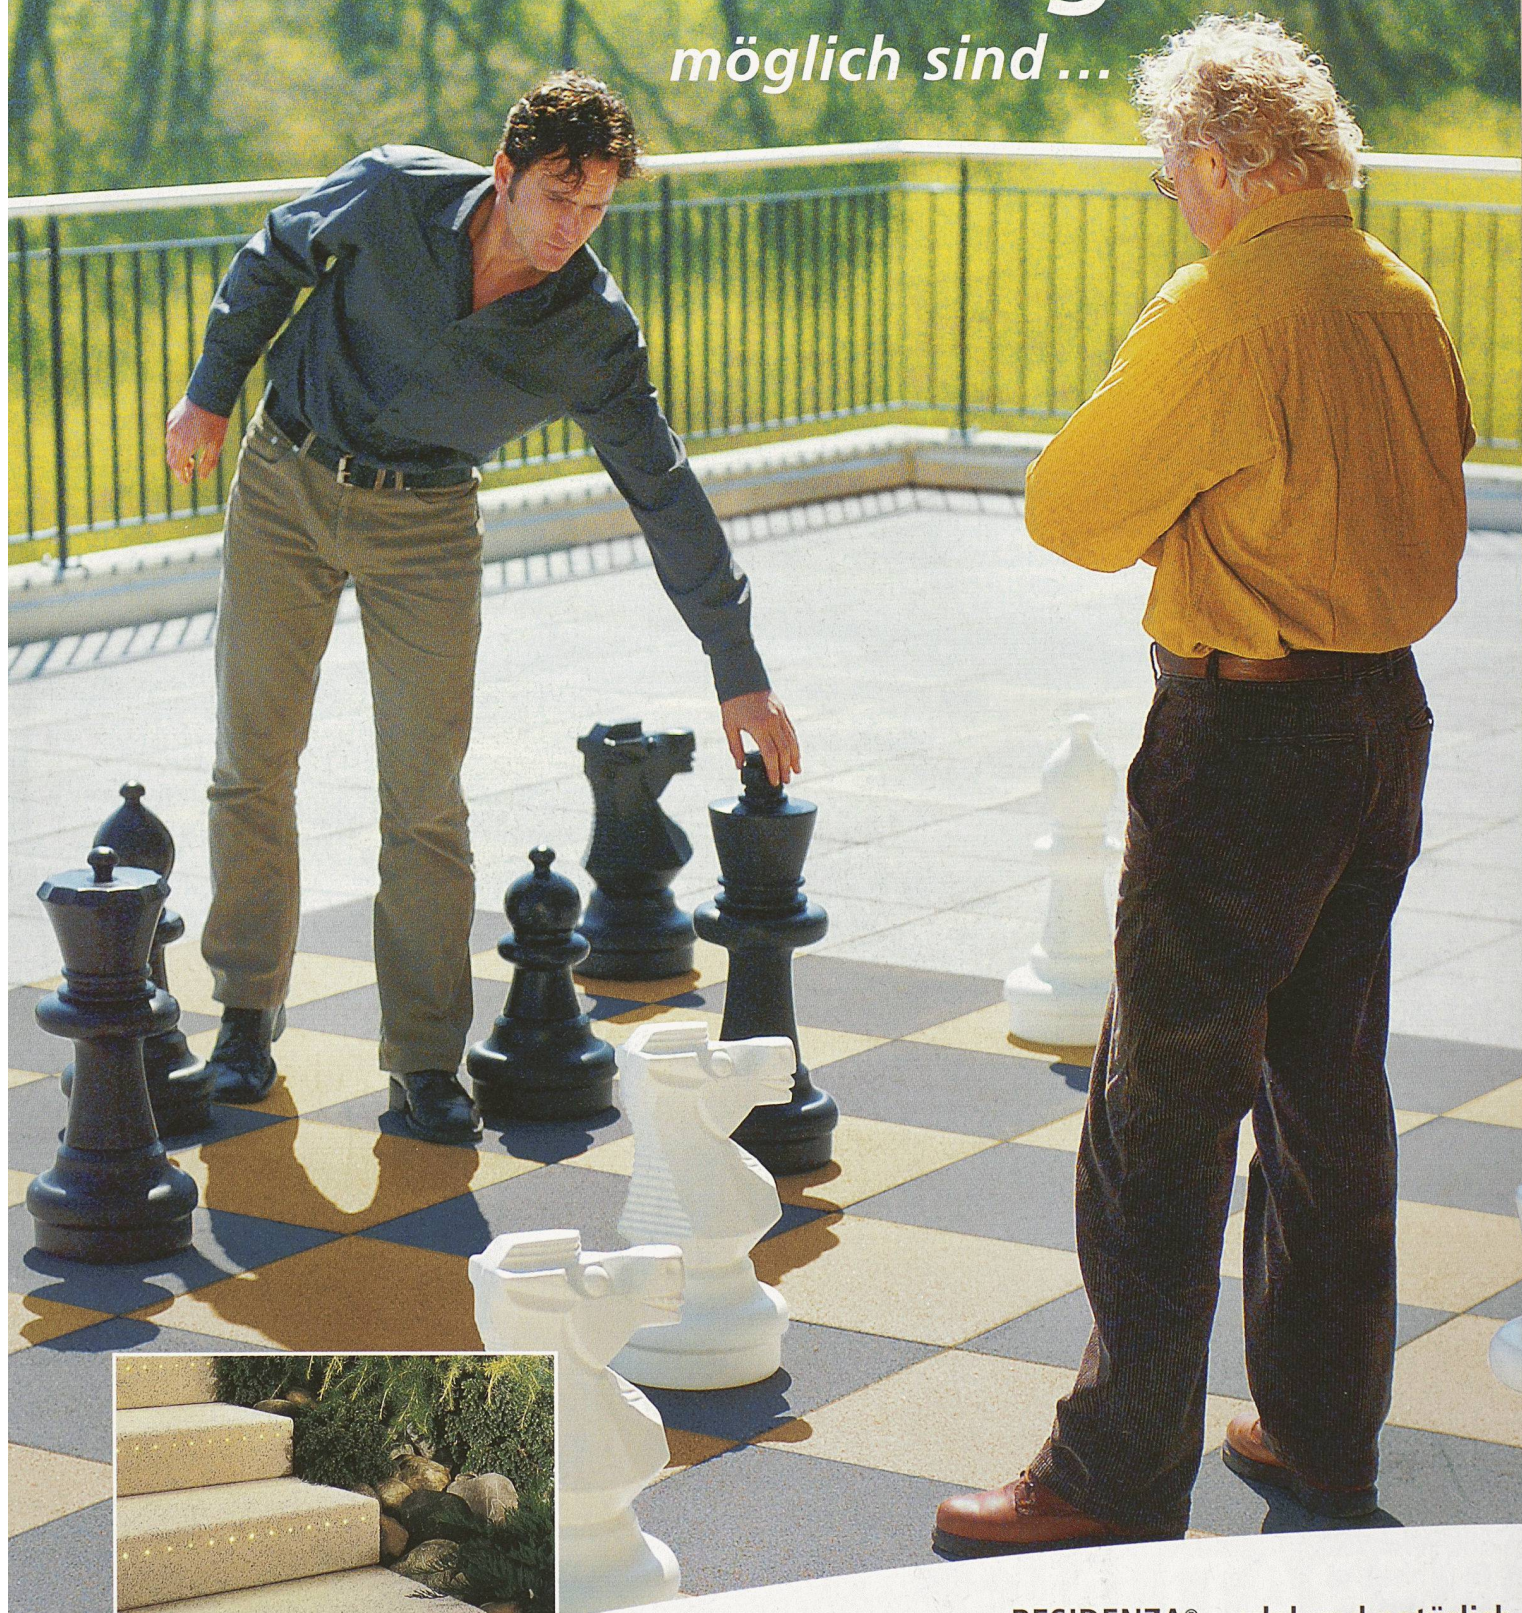

**FÉLITEC**  
BERATUNG  
UND PLANNUNG  
FÜR  
METALLFASSADEN

Félitec sa

Félitec sa  
Route de Renens 1  
CH-1030 Bussigny-Lausanne

Weil alle **Lösungen**  
möglich sind ...

Programm RESIDENZA®

- attraktiv und stilvoll
- Oberfläche mit Natursteinsplitt veredelt
- grosszügige Kombinationsmöglichkeiten
- Vielzahl von Farben und Produkten
- robustes, dauerhaftes Material