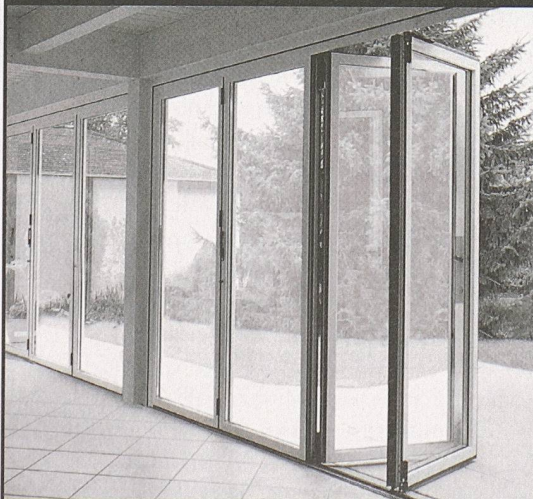

gut installiert

effizient sauber

umfassend vielseitig

Gut installiert, weil Sie mit Nussbaum die Gewähr haben, effizient und sauber zu montieren. Mit der Nussbaum-Gesamtlösung haben Sie umfassend vielseitige Möglichkeiten vom Trinkwassereintritt bis zur Entnahmestelle.

R. Nussbaum AG, Postfach, 4601 Olten, 062 286 81 11, www.nussbaum.ch

NUSSBAUM^{RN}

Auswandern ist eine Möglichkeit.

MEMBER
MINERGIE

Eine Glasfaltwand von Schweizer die andere.

Mit einer Glasfaltwand kann Ihnen das Wetter nichts mehr anhaben. Und mit einer Glasfaltwand von Schweizer genießen Sie nicht nur schöne Ausblicke, sondern auch einen schönen Anblick.