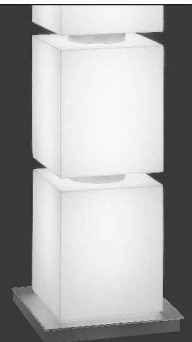

Kunstharz
ist dicht, druck-
und abriebfest.

Steinholz
ist wärmeschützend,
gleitsicher und
staubfrei.

Hartbeton
ist pflegeleicht,
staubfrei, abrieb-
und druckfest.

Seit Jahrzehnten sind Bodenbeläge unsere Passion. Qualität und Service sind optimal. Wir beherrschen das Boden-ABC...
...nehmen Sie uns beim Wort.

reposit

Die Bodenmacher aus Winterthur

Reposit AG
Helgenstrasse 21, Postfach
CH-8404 Winterthur
Tel. +41 (0) 52 244 09 09
Fax +41 (0) 52 242 93 91
www.reposit.com

DELTA LIGHT

Delta Light AG
Binningerstrasse 92
CH-4123 Allschwil

Tel. +41 (0)61 485 99 10
Fax. +41 (0)61 485 99 11
info@deltalight.ch
www.deltalight.ch

Aarau Lüscher & Zanetti AG, Schöftland
Bellinzona Modaluce SA
Bern Teo Jakob AG, Bern, Probst + Eggimann AG, Belp
Fribourg Emalux SA
Luzern Licht-Galerie AG, Emmenbrücke, Sphinx Lichttechnik AG
Solothurn Teo Jakob Hächler AG, Attilum G. Emch
Lugano und Locarno Modaluce SA
Wil Licht & Concept AG, Niederuzwil
Zürich Teo Jakob Colombo AG, Novoline AG
Zug Licht AG, Baar

Jeti - Tower