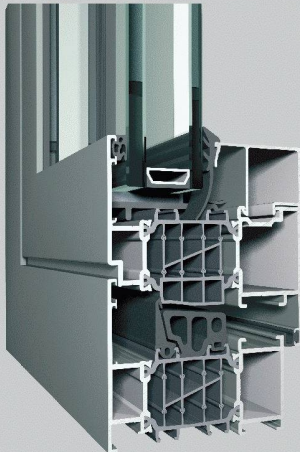

Einzigartig - Das neue CS 86-HI

- Uf 1.4 W/m²K
- 41 mm Skeletonstege
- Beste Statikwerte
- Falzgrund 25 mm
- CS-Integration
- Einfacher Zusammenbau
- WK 2 einbruchhemmend
- Verglasung bis 63 mm