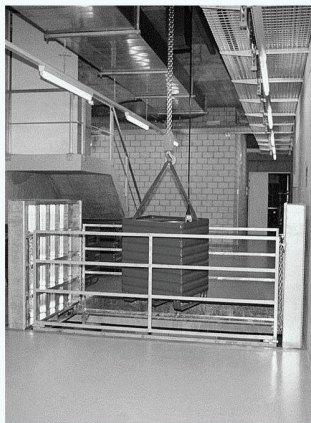

Stierli- Bodentore

Ihr Partner für:

- Bodentore
- Montageöffnungen
- Einwurfklappen
- Fluchtwegtore

Tel.: +41-41-920 20 55
Fax: +41-41-920 24 55
sales@stierli-bieger.com
www.stierli-bieger.com

www.visualisierung.ch

Wir visualisieren Ihre Projekte:
Mathys Partner, Technopark, 8005 Zürich, Tel. 044 445 17 55