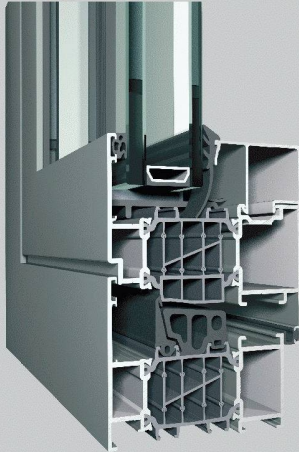

### Einzigartig - Das neue CS 86-HI

- Uf 1.4 W/m<sup>2</sup>K
- 41 mm Skeletonstege
- Beste Statikwerte
- Falzgrund 25 mm
- CS-Integration
- Einfacher Zusammenbau
- WK 2 einbruchhemmend
- Verglasung bis 63 mm