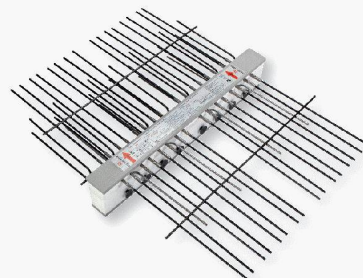

HALFEN hat seine Produktpalette wärmedämmender Betonanschlüsse erweitert und bietet Ihnen diese und weitere neue HIT-Elemente an. Besuchen Sie uns auf der Swissbau 2007 und erfahren Sie mehr über Ihre neuen Möglichkeiten im Balkonbau.

NEU: Typ HIT-AT

NEU: Typ HIT-BX-WO

NEU: Typ HIT-BX-HV

NEU: Typ HIT-FT

NEU: Typ HIT-BD

Produktmerkmale

- Typenvielfalt
- Wärmedämmung durch Polystyrol und optimale Bewehrungsdurchdringung
- Verwendung von reinem Edelstahl im Dämmbereich
- Verankerungslängen nach SIA 262

Ihre Vorteile

- Planungsfreiheit bei allen geometrischen Konstellationen
- HIT-Elemente für Deckenabsätze, Wandanschlüsse, Brüstungen/ Konsolen u.v.m.
- Optimaler Wärmeschutz
- Ausgezeichnete Trittschalleigenschaften (nach Auswertung SIA 181)
- Hohe Wirtschaftlichkeit
- Ausgezeichneter Korrosionsschutz
- Kostengünstige und einfache Ausbildung der Anschlussbewehrung