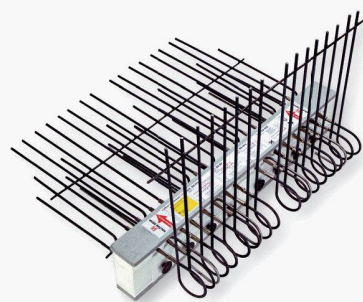

Download PDF: 21.12.2024

ETH-Bibliothek Zürich, E-Periodica, <https://www.e-periodica.ch>

Der HIT: Mehr Vorteile – mehr Gewinn.

Swissbau
2007
Halle 1, Stand A 80 + A 74

Neue Kragplattenanschlüsse von HALFEN-DEHA.

HALFEN hat seine Produktpalette wärmedämmender Betonanschlüsse erweitert und bietet Ihnen diese und weitere neue HIT-Elemente an. Besuchen Sie uns auf der Swissbau 2007 und erfahren Sie mehr über Ihre neuen Möglichkeiten im Balkonbau.

NEU: Typ HIT-AT

NEU: Typ HIT-BX-WO

NEU: Typ HIT-BX-HV

NEU: Typ HIT-FT

NEU: Typ HIT-BD

Produktmerkmale

- Typenvielfalt
- Wärmedämmung durch Polystyrol und optimale Bewehrungsdurchdringung
- Verwendung von reinem Edelstahl im Dämmbereich
- Verankerungslängen nach SIA 262