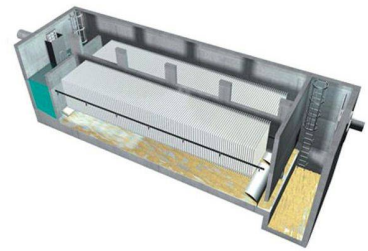

Saubere Sache

HydroM.E.S.I. Partikelabscheider

Wirkungsvoll, einfach, günstig. Dank seinen drehbaren Lamellen bleiben die Partikel effektiv im Becken zurück. Der HydroM.E.S.I. Partikelabscheider reinigt verschmutzte Regenabflüsse aus Autobahnen, Strassen, Plätzen und Industrieflächen. Wir beraten Sie gerne.