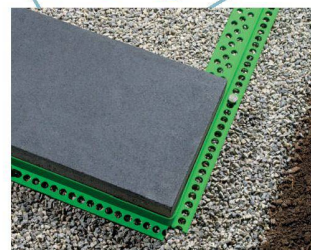

Schöck Isokorb®

*Passivhaus Institut, Darmstadt, www.passiv.de

profilsager

plastic in form

steifix®
randabschlussprofil
ermöglicht grüne
rasenränder an wegen
und terrassen

steifix rund

steifix gerade

steifix ist Formgeber und Abschlusskante in einem. Das gerade und das runde Profil lassen sich ideal kombinieren. Kein aufwändiges Anbetonieren des Randes mehr. Das spart Zeit und Kosten. Und der Rasenrand bleibt länger grün. Zur Freude aller.