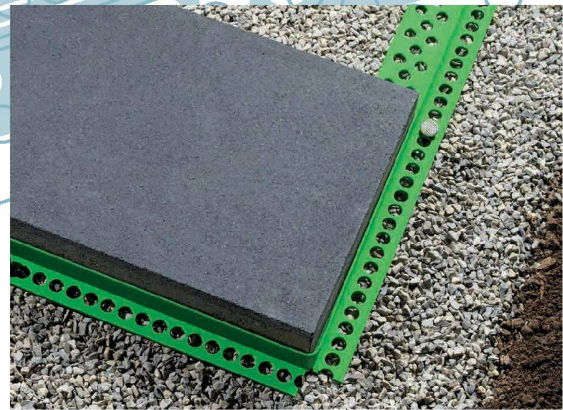

Download PDF: 19.11.2024

ETH-Bibliothek Zürich, E-Periodica, <https://www.e-periodica.ch>

profilsager

plastic in form

steinfix®

randabschlussprofil

gehört mit dem npk-produkt-
eintrag in jedes devis

steinfix rund

steinfix gerade

steinfix ist Formgeber und Abschlusskante in einem. Das gerade und das runde Profil lassen sich ideal kombinieren. Kein aufwändiges Anbetonieren des Randes mehr. Das spart Zeit und Kosten. Und der Rasenrand bleibt länger grün. Zur Freude aller.