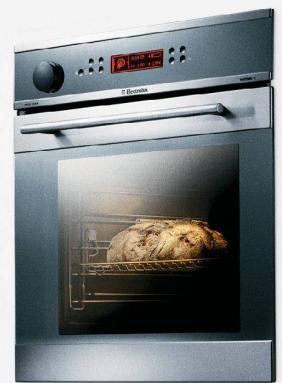

**DER BACKOFEN
KOMBINIERT HITZE
MIT DAMPF – SIE
KREIEREN DARAUS
EIN FEUERWERK
FÜR DIE SINNE.**

Der Kombi backofen Profi Steam.
Hitze und Dampf – zusammen sorgen sie
für ein perfektes Ergebnis. Und erst die
Geschmackserlebnisse, die Sie damit
zaubern können! Mehr über unsere Geräte,
mit denen Sie einen perfekten Eindruck
machen unter www.electrolux.ch
IHRE ZEIT ZU BRILLIEREN.