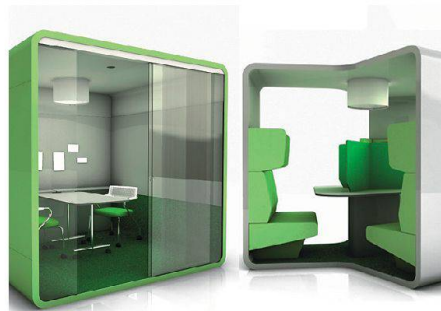

### LISTA OFFICE STELLT NEUES RAUMMÖBELKONZEPT VOR

«Mindport by Lista Office LO» beinhaltet die Schaffung eines Arbeitsumfeldes, das verschiedene Arbeitsformen unterstützt, eine effiziente Flächennutzung sicherstellt, Privatsphäre und Rückzugsmöglichkeiten sowie eine optimale Akustik im Grossraum schafft. Basierend auf diesem Raumkonzept entwickelte Lista Office im Rahmen des wissenschaftlich begleiteten Projekts «Business Clubs» verschiedene Raummöbel. Sie bieten Platz für verschiedene Tätigkeiten im Büroalltag: Informeller Austausch ist genauso wie akustisch abgeschirmte Einzelarbeit möglich – eine optimale Ergänzung zu konventionellen Lösungen für Grossraumbüros. Die Möbel werden zurzeit intensiv getestet und mit Unterstützung der Hochschulen Zürich (ZHAW) und Luzern (HSLU) sowie des Designstudios Greutmann Bolzern weiterentwickelt. Die Pilotphase mit wissenschaftlicher Überarbeitung dauert bis Ende 2011.