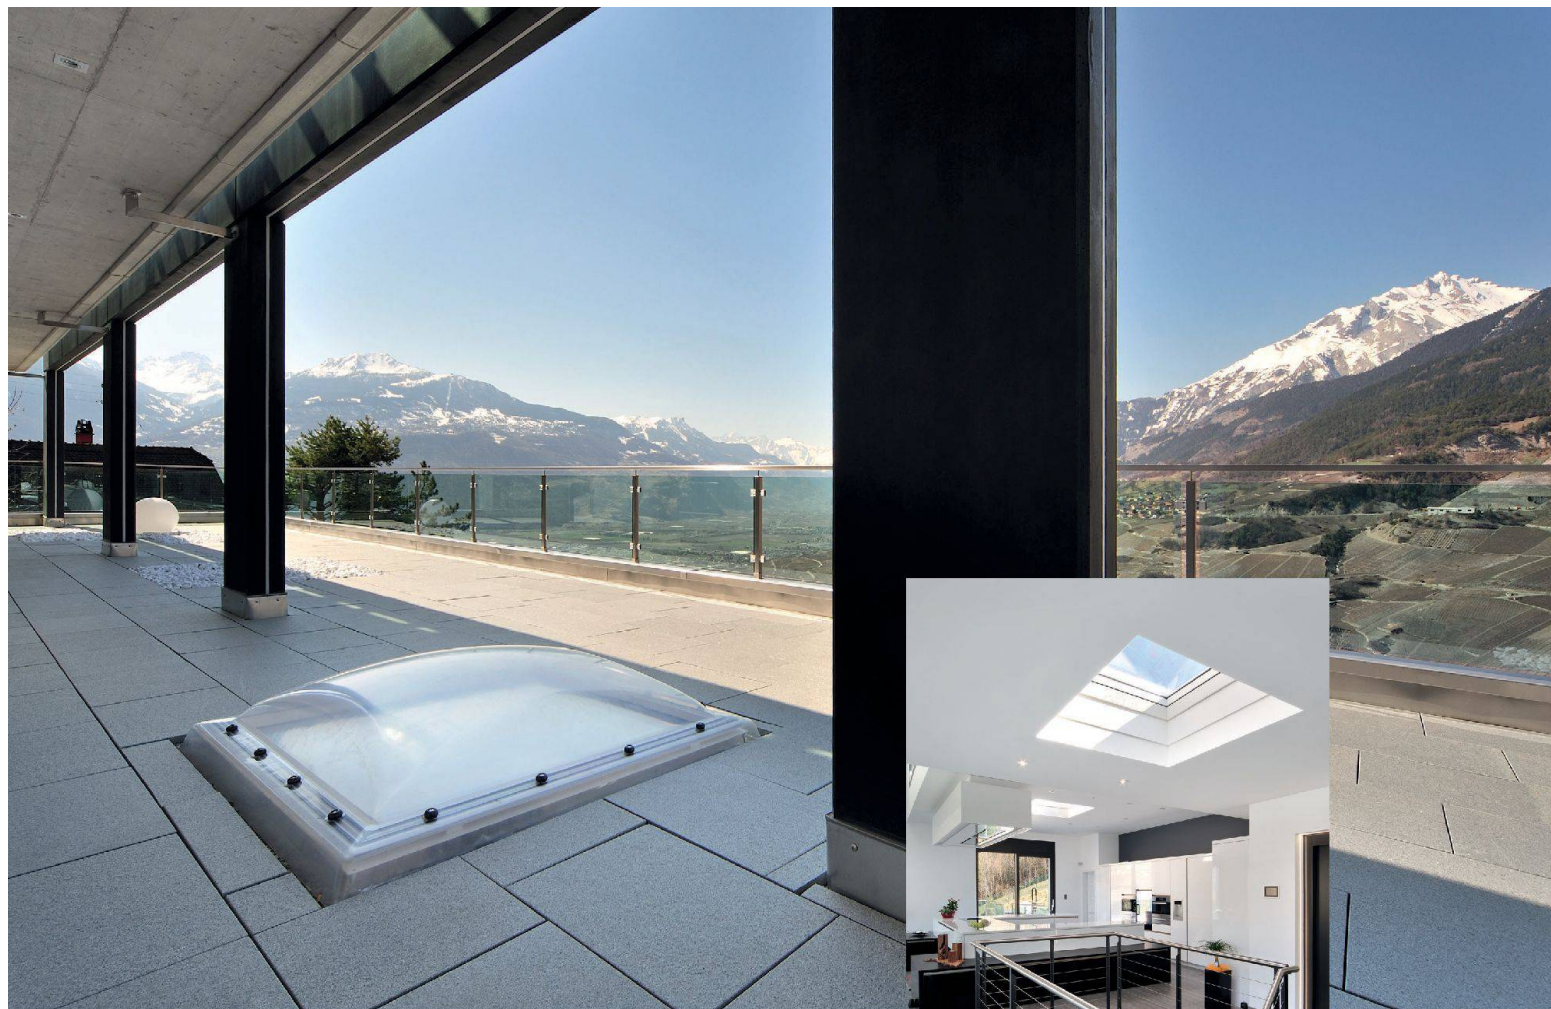

## Bauen Sie ein Flachdachhaus – und stellen Sie sich dem Wettbewerb.

Jean-Luc Praz hat ein Haus gebaut, das sich sehen lassen kann. Mit funktionalem Grundriss und klaren Formen ragt es über den Durchschnitt helvetischen Familienhausbaus hinaus. Aber erst die inneren Werte machen das Haus der Familie Praz zu einem Haus, in dem sich alle wohl fühlen: viel Licht, Wärmedämmung nach Minergie-Standard, Hausautomation und Sonnenpaneelen für Warmwasser und Elektrizität. VELUX-Flachdachfenster kamen zum Einsatz, weil sie die Anforderungen an die Gebäudehülle und die hohen ästhetischen Ansprüche des Architekten erfüllen.