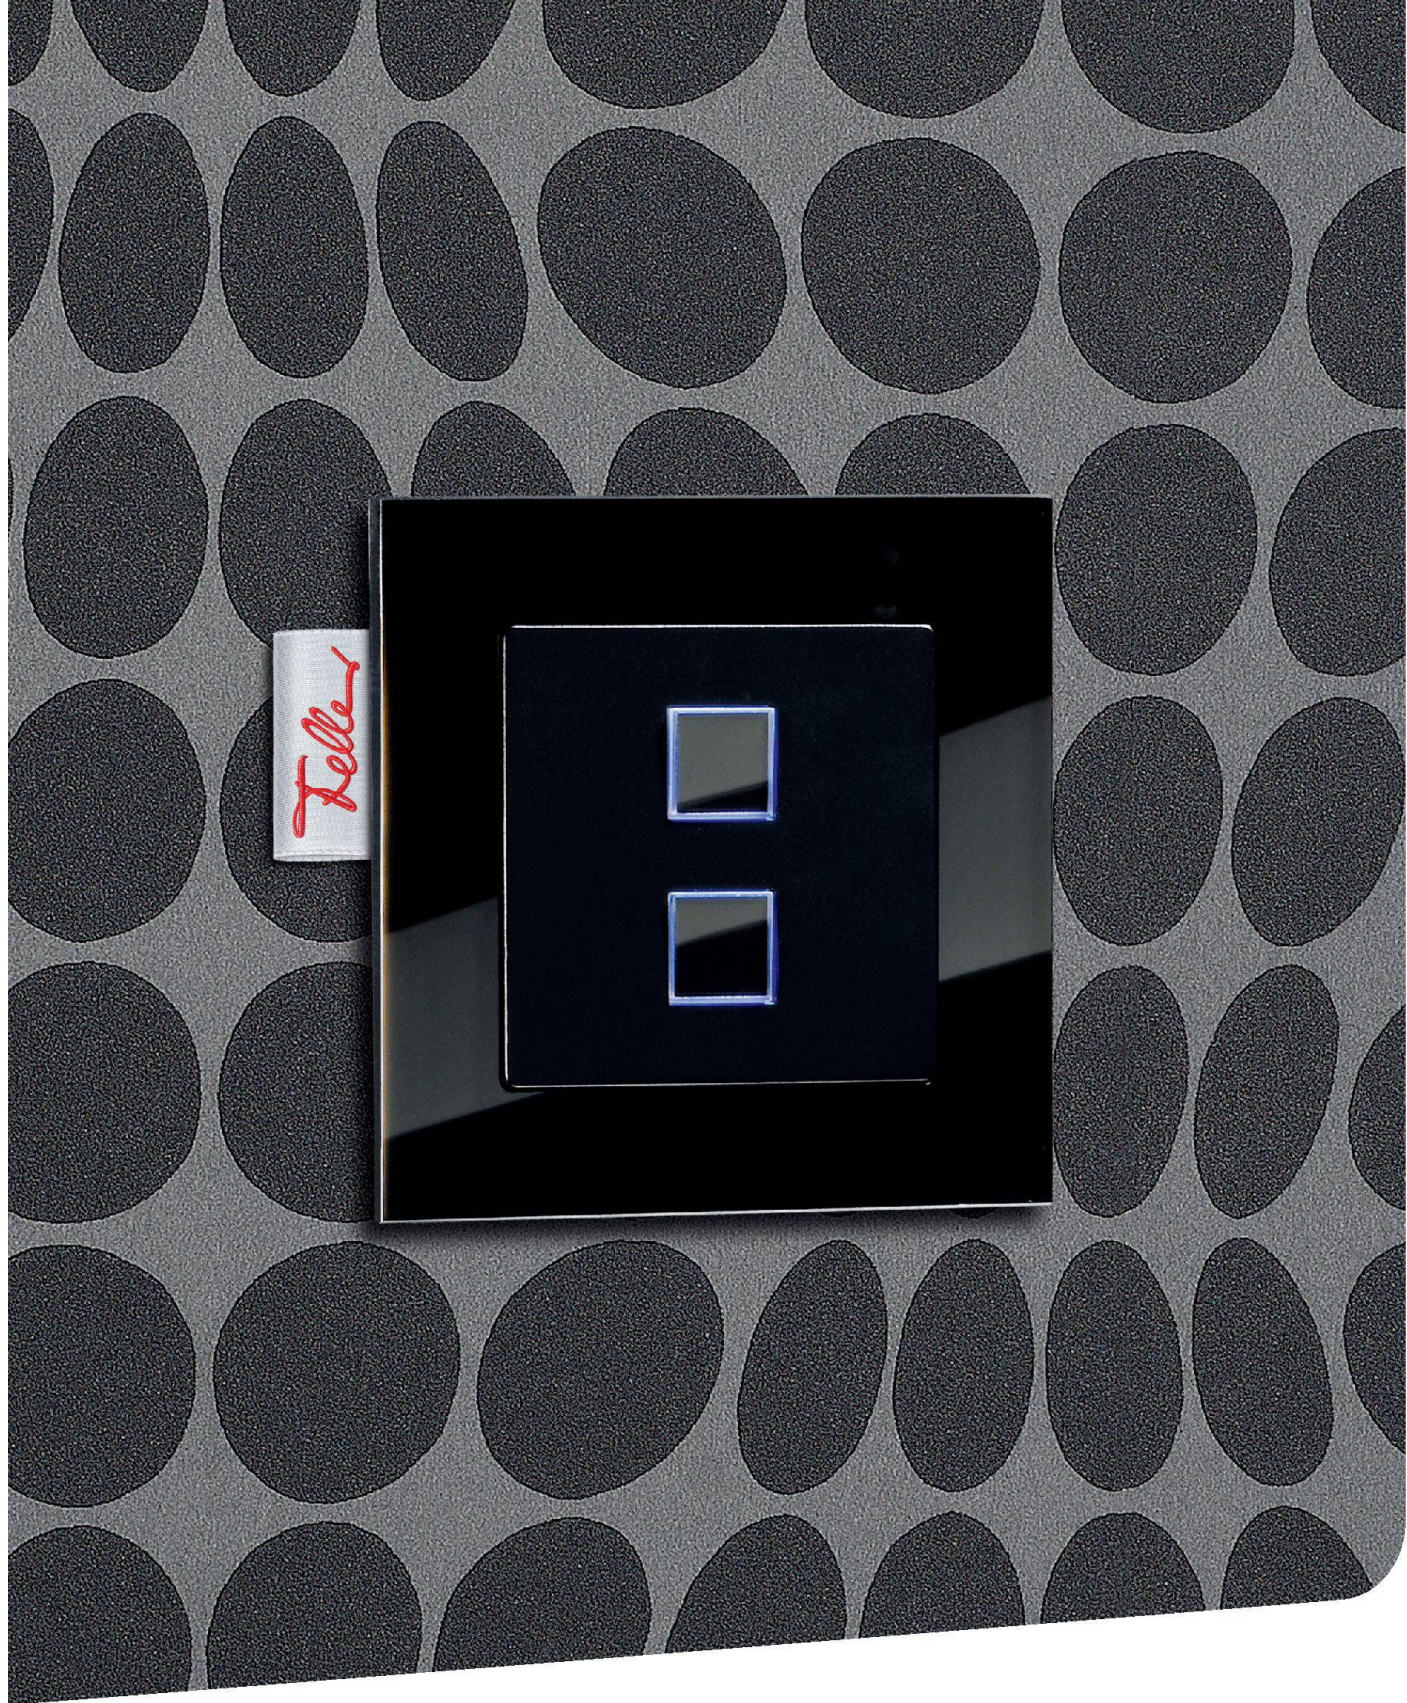

## DIE SCHÖNSTE ART ZU SCHALTEN: EDIZIOdue elegance.

Die neue Designlinie EDIZIOdue elegance vereint wie keine andere, erlesene Materialien, harmonische Formen und hochwertige Verarbeitung zu einem einzigartigen Produkt. So wird der Umgang mit Elektrizität zum sinnlichen Erlebnis und schafft Freiräume, um Ihren ästhetischen Ansprüchen gerecht zu werden. Bedienen Sie alle Ihre Gebäudefunktionen komfortabel einfach und flexibel: das Licht, die Storen, die Heizung, die Klima- und Lüftungsanlage, das Zutrittsystem und vieles mehr. Dank dem intelligenten Bussystem KNX von Feller im EDIZIOdue elegance Design haben Sie alles bequem unter Kontrolle.