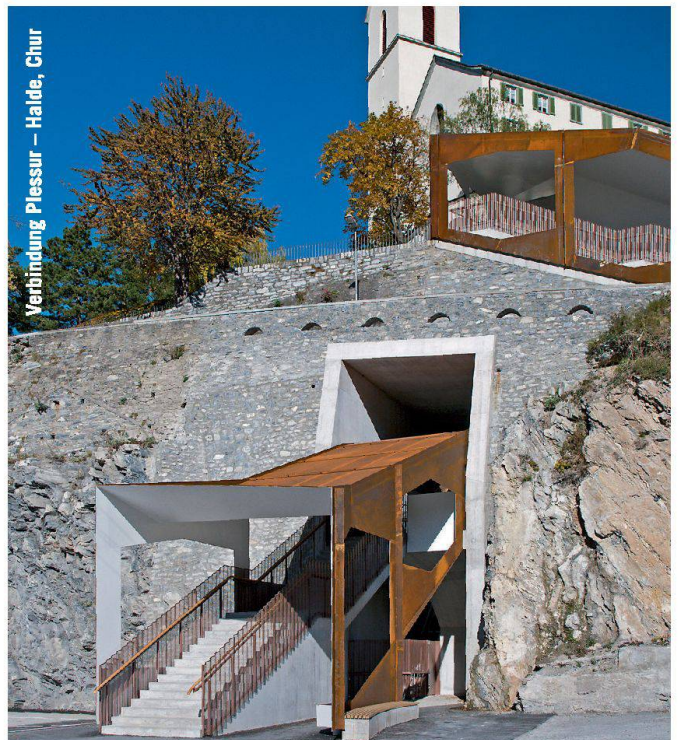

Gemeinsam erfolgreich

Cellere. Ihr kompetenter
Partner im Strassen- und
Tiefbau seit über 100 Jahren.

www.cellere.ch

Verbindung Plessur – Halde, Chur