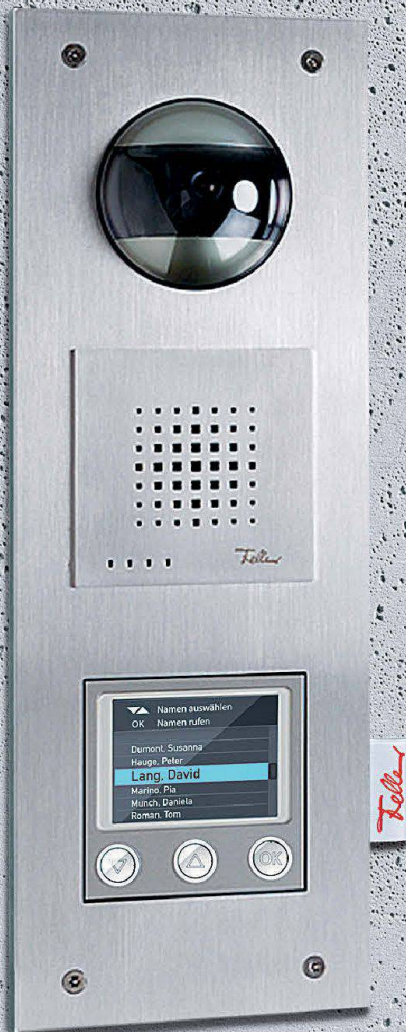

DIE ELEGANTE ART DER KOMMUNIKATION: FELLER TÜRSPRECHSYSTEM.

In die neuen ferreo Aussensprechstellen mit integriertem Displaymodul können bis zu 500 Namen programmiert werden. Das macht sie ideal für grössere Wohnobjekte oder Gebäudekomplexe und spart viel Platz gegenüber normalen Klingeltastern. Einfach gewünschten Namen über das selbst bei starker Sonneneinstrahlung gut lesbare Farb-Display auswählen und schon klingelt beim gesuchten Teilnehmer. Die Programmierung der Teilnehmer erfolgt wahlweise direkt am Display oder komfortabel über die PC-Software.