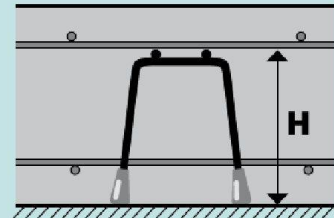

KUFU-Unterstützungskorb mit Kunststoff-Fuss

SIBIRGroup