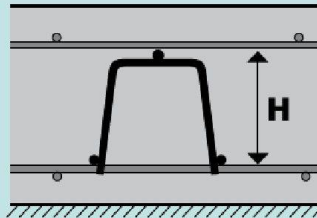

RUWA-Distanzkörbe bieten wesentliche Vorteile:

- Stabile und standfeste Ausführung
- Einfacher und schneller Einsatz auf der Baustelle
- Grosser Kunststoff-Fuss bester Qualität
- Korrekte Distanzen und sichere Betonüberdeckung
- Für jeden Fall den richtigen Korb:
 - SUNO stehen auf der «zweiten Lage»
 - KUFU stehen auf der Betonschalung
- Von der Hochschule Luzern geprüft
- Swiss made im Emmental