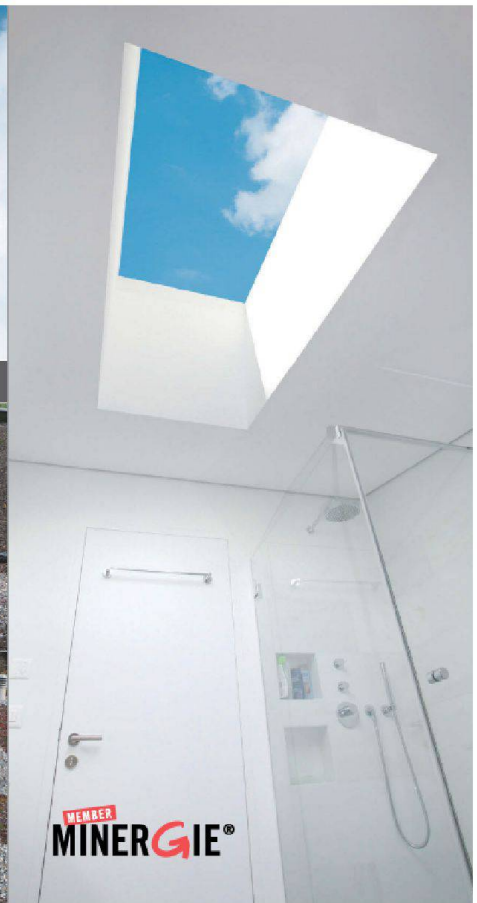

HPG oecoline®

das rahmenlose Festverglasungs-Element

Flach- und Steildach
Beton und Holzkonstruktion

- Freie Sicht ohne Rahmen
- Minergie-P® tauglich
- Ideal für schwach geneigte Dächer
- Massanfertigung nach Wunsch
- Element im Werk vorgefertigt
- «just in time» Lieferung / rasche Montage

Die schönsten
Oberlichter sind die,
die man nicht sieht.

HPG ASSERAG
DACHFENSTER

www.hpgasser.ch