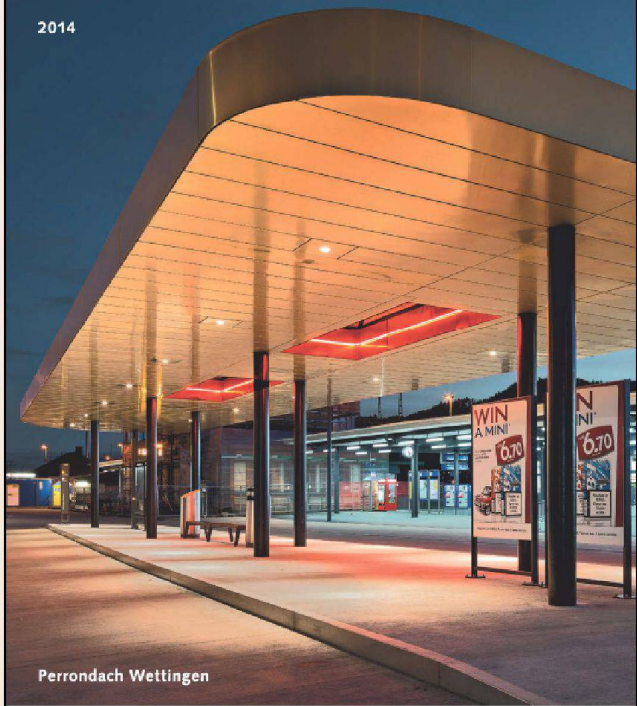

SPENGLEREI BAUARBEITEN

2014

Perrondach Wettingen

Handwerk vom Feinsten.

Scherrer Metec AG
Allmendstrasse 5, 8027 Zürich
044 208 90 60 / info@scherrer.biz
www.scherrer.biz

LS 高架地板 RAISED FLOOR

LS高架地板為近年先進國家所
發展的一項新地板建材專供電腦室
、電話交換機室、實驗室、電視作
業室、外科手術室、X光作業室、
輸電室等，凡有電纜、線路及管道
所經之場所，均可使用，既可美化
環境，又便於檢修，並使地面通風
乾燥，有排除靜電之功能。

樂民公司最近由瑞士引進這種
高架地板，其距地面高度可自8cm
~80cm，載重量一般為每平方公尺
為1750公斤，如有特別需要，載重
量還可酌情增加，地板表面可鋪織
毛地毯或PVC地磚，這項新建材現
已獲台灣電信局採用。