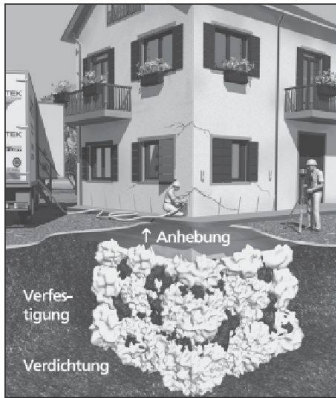

Risse – Baugrundsenkungen?

www.uretek.ch

Wir sind Spezialisten rund um den Baugrund

- ▶▶ Fundamentstabilisierung
- ▶▶ Hebung von Häusern mit Fundamentplatten
- ▶▶ Hebung von Betonböden
- ▶▶ Vorbeugende Bodenverfestigungen

URETEK®
EXPANSIONS-SYSTEME
ZUR KONSOLIDIERUNG DES UNTERGRUNDES

URETEK (Schweiz) AG • Wylstrasse 8 • 6052 Hergiswil • Tel. 041 676 00 80 • Fax 041 676 00 81 • uretek@uretek.ch

Ihr Nutzen:

- einfache und schnelle Ausführung
- sofortige Wirkung
- keine Baustelle
- Zeit und Kosten sparend

Europa-Patent

2003

BAUGRUND-VERSTÄRKUNG

GEBÄUDE-AUFSTOCKUNG

FUNDAMENT-STABILISIERUNG

GEBÄUDE-HEBUNG

RISSE? SENKUNGEN?

URETEK
Injektionen schnell und einfach!

Kostenlose Angebote:
URETEK Schweiz AG
6052 Hergiswil
Tel. 041 676 00 80
www.uretek.ch - uretek@uretek.ch

Weil Sie wissen, was wir tun.

rega

Jetzt Gönnerin oder Gönner werden: 0844 834 844 oder www.rega.ch

Mit dieser Gabel sind Parkierprobleme gegessen.

swiss parking solutions

Swiss made Quality

Parc-Velo-Bike: Das Lenkerhaltesystem sorgt für Ordnung und guten, schonenden Halt der Fahrräder.

Ihr servicestarker Partner:
parken = überdachen = absperren
Velopa AG, CH-8957 Spreitenbach
+ 41 (0)56 417 94 00, marketing@velopa.ch
www.velopa.ch