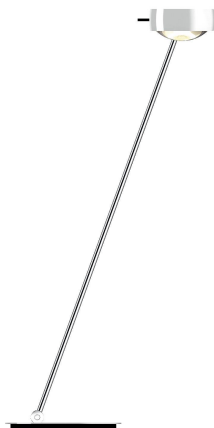

In neuem Licht

Redaktion: Nathalie Cajacob

Wever & Ducre

Die Drahtleuchte Wiro des belgischen Leuchtenherstellers Wever & Ducre besticht durch ihre schlichte Eleganz. Dank ihrer Dimmfunktion und ihrem warmen Licht (2200 K) lässt sich die Leuchte vielseitig einsetzen. Wiro ist in fünf Ausführungen und in den Farben Rost und Schwarz erhältlich. •

www.wever-ducre.com

Louis Poulsen

Zum 120. Geburtstag des dänischen Designers und Architekten Poul Henningsen bringt Louis Poulsen die Pendelleuchte «PH 3½-3» auf den Markt. Sie wurde nach Zeichnungen von Poul Henningsen Ende der 1920er-Jahre entwickelt. Die Leuchte ist mit Metallschirmen in Grün, Gelb, Rot und Weiss erhältlich. Alle Schirme haben eine gerollte, weiss lackierte Kante, die das bekannte Profil der Dreischirm-Leuchte zusätzlich unterstreicht. •

www.louispoulsen.com

Occhio

Sento ist der Klassiker des modularen Kopf-Körper-Systems von Occhio. Bei der Entwicklung der neuen Sento LED wurde jedes Bauteil optimiert. Dank der Infrarotsensorik können die Leuchten berührungslos geschaltet und gedimmt werden. Die Familie besteht aus einer Wand-, Decken- und Pendelleuchte sowie Tisch- und Stehleuchte. Sento LED mit beidseitigem Lichtaustritt ist mit zwei LED-Chips ausgestattet, sodass sich Up- und Downlight einzeln bedienen lassen. •

www.occhio.com

Tobias Grau

Planet Five ist mit einem Lampenschirm aus Glas erhältlich, transparent oder weiss lackiert. Die Metallteile sind aus poliertem Aluminium. Die Leuchte ist mit warmweissen LEDs (2700 K) und mit «light-dim switch» ausgestattet. Planet Five gibt es auch als Tischleuchte. •