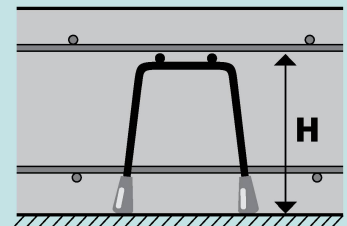

KUFU-Unterstützungskorb
mit Kunststoff-Fuss