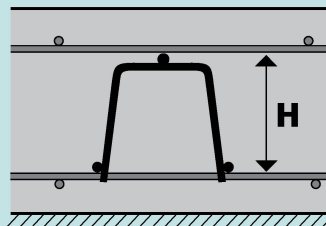

Distanzkörbe – verlangen Sie das Original!

RUWA – Wir geben dem Beton den Halt.

RUWA-Distanzkörbe bieten wesentliche Vorteile:

- Stabile und standfeste Ausführung
- Einfacher und schneller Einsatz auf der Baustelle
- Grosser Kunststoff-Fuss bester Qualität
- Korrekte Distanzen und sichere Betonüberdeckung
- Für jeden Fall den richtigen Korb:
 - SUNO stehen auf der «zweiten Lage»
 - KUFU stehen auf der Betonschalung
- Von der Hochschule Luzern geprüft
- Swiss made im Emmental