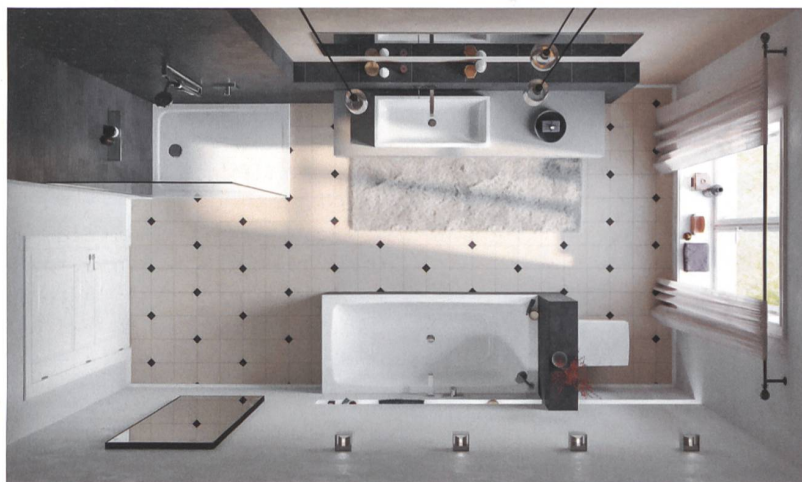

Kaldewei

Die Modellfamilie Cayono von Kaldewei ist die Lösung für alle, die bei der Gestaltung ihres Badezimmers hohen Wert auf Design legen, aber ihr Budget nicht übermässig belasten möchten. Die emaillierte Duschfläche Cayonoplan ist in 19 Abmessungen erhältlich und passt sich damit unterschiedlichen baulichen Gegebenheiten perfekt an. Die Duschfläche kann mit allen Seiten absolut plan auf den Boden aufgesetzt werden. •

SBCZ www.kaldewei.ch