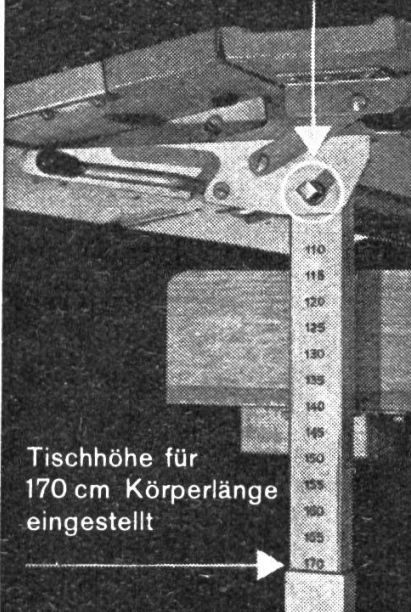

An diesem Bolzen wird die ganze Tischfläche höher oder tiefer gekurbelt

Tischhöhe für 170 cm Körperlänge eingestellt

Sitz für 175 cm Körperlänge eingestellt

Besitzen Sie unsere Referenzenliste ?

**embru**