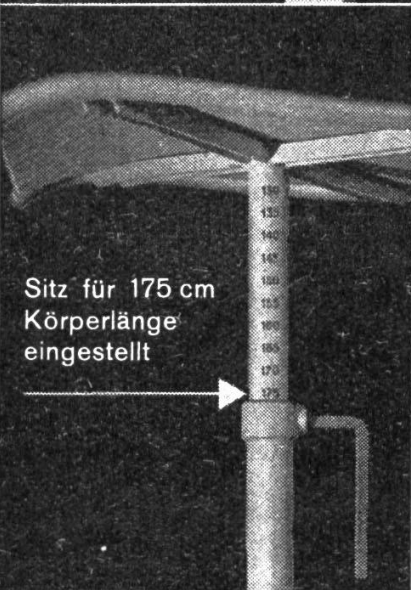

An diesem Bolzen wird die ganze Tischfläche höher oder tiefer gekurbelt

Tischhöhe für 170 cm Körperlänge eingestellt

Sitz für 175 cm Körperlänge eingestellt

Besitzen Sie unsere Referenzenliste ?

**embru**