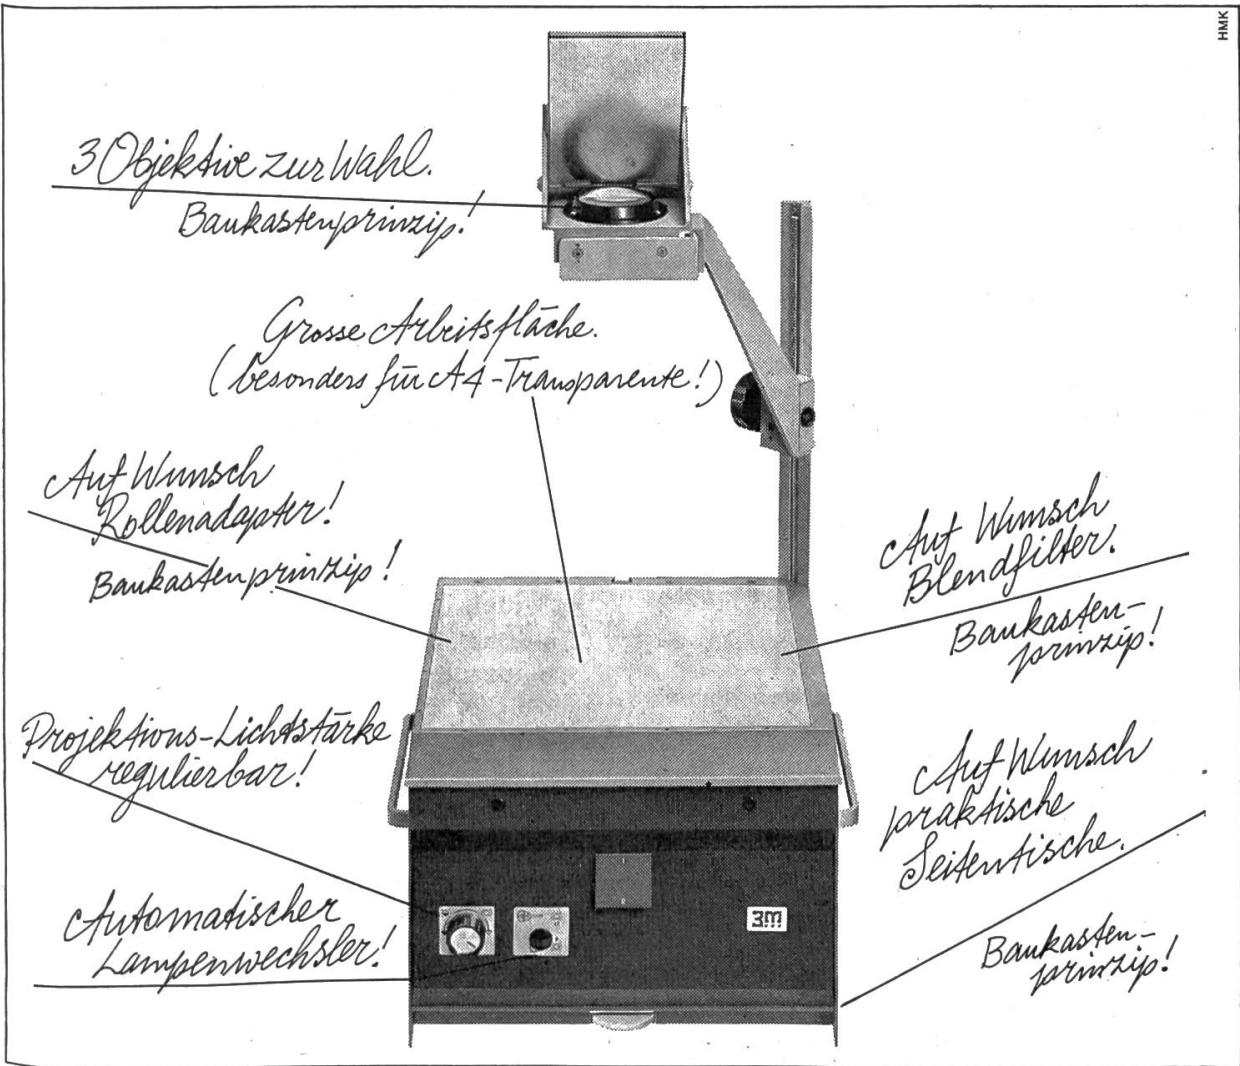

Dynamisch unterrichten mit Hellraumprojektion.

(Warum der 3M Hellraumprojektor 499 für Schulen besonders geeignet ist)

3M stellt verschiedene Hellraumprojektoren her. Für den Unterricht besonders geeignet ist das hier gezeigte Modell 499. Denn es hat eine speziell grosse Arbeitsfläche (287x287 mm, besonders für A4-Transparente geeignet) und ist nach dem Baukastenprinzip gebaut. Das heisst: Es stehen 3 Objektive zur Wahl (Normalobjektiv 355 mm, Dreilinsler 317 mm und 2-Linsen-Weitwinkel 290 mm) und es können auf Wunsch Blendfilter, Rollenadapter und Seitentische mit- oder nachgeliefert werden. — Das Gerät ist übrigens sehr leicht zu bedienen, absolut wartungsfrei und betriebssicher. Bei geöffnetem Gehäuse wird die Stromzufuhr automatisch unterbrochen ... und Lampendefekte sind nicht mehr ärgerlich. Mit der Automatik können Sie im Falle einer Panne die eingesetzte Reservelampe blitzschnell nachschieben.

Für Lehrer und Dozenten führt 3M laufend Demonstrationen durch, an denen die Herstellung und Entwicklung von Transparentfolien gezeigt werden. Die Teilnahme ist selbstverständlich kostenlos und unverbindlich. Senden Sie bitte den nebenstehenden Coupon ein.

für dynamische Kommunikation

COUPON

(Einsenden an: 3M (Switzerland) AG, Räfelstrasse 25, Postfach 8021 Zürich, Telefon 01 35 50 50)

☐ Senden Sie mir bitte Ihre Dokumentation über 3M Hellraumprojektion

☐ Senden Sie mir Ihren Farbposter, der mir zeigt, wie man farbige Transparente herstellt

☐ Ich möchte an einer Demonstration für Transparent-Herstellung teilnehmen

Name/Vorname _____

Strasse/Nr. _____

PLZ/Ort _____

Telefon _____ G 11-73-2