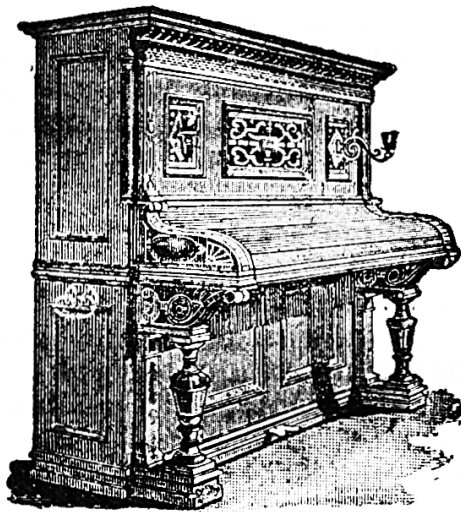

Zweifel-Weber, St. Gallen

— zum Schweizer Musikhaus —

grösstes und besteingerichtetes Musikgeschäft der östl. Schweiz empfiehlt höf.

Harmoniums, Pianos u. Flügel
Musikinstrumente jeder Art.
Musikalien in grösster Auswahl.

Kataloge gratis. Einsichtsendungen.

— Lehrern und Behörden spezieller Rabatt. —

C. Rordorf & Cie.,

Gegründet 1847 **Pianofabrik** Gegründet 1847

Anerkannt bestes Schweizerfabrikat
Grösstes, besteingerichtetes Etablissement
der Schweiz mit Dampftrieb.

Magazin: Gerechtigkeitsgasse 14, Selnau-Zürich

Fabrik und Bureau: Albisrieden-Zürich

empfehlen bestens ihre so beliebten, soliden
und unübertroffenen kreuzseitigen **Pianos** und
Flügel mit Panzerplatten und äusserst gesang-
reichem und sympathischem Ton. — Pianos von
Fr. 750 an. — Silberne und goldene Medaillen.
— Zeugnisse und Atteste von Autoritäten zu
Diensten. Garantie 5 Jahre — Verkaufte Pianos
zirka 8000.

— Besondere Begünstigungen für die titl. Lehrerschaft. —

Schulhefte,

fein, mittelfein und Konzept; per Hundert von
Fr. 2.70 an, empfiehlt

J. Büeler, Schulheftfabrikation, Schwyz.

==== Lieferung sämtlicher Schulmaterialien. ====

Bestbewährte Buchhaltung für gewerbliche Fortbildungsschulen.

Pension Holdener Ober-Yberg.

(1126 Meter über Meer. 3 Std. von Einsiedeln.)

— Ausgezeichneter Höhen-Luftkurort, meteorologisch nachge-
wiesen konkurrenzfähig mit Arosa, Beatenberg, Davos, Engel-
berg etc. Terasse — Gärten — Spielplätze — Badeeinrichtung.
Das ganze Jahr geöffnet. — *Pensionspreis 4—5½ Fr. per Tag.*
— Von Mitte September bis Mitte Juni auch Pension zu 3
bis 4 Fr. mit drei Mahlzeiten.

Es empfiehlt sich

Fr. Holdener, alt-Lehrer.