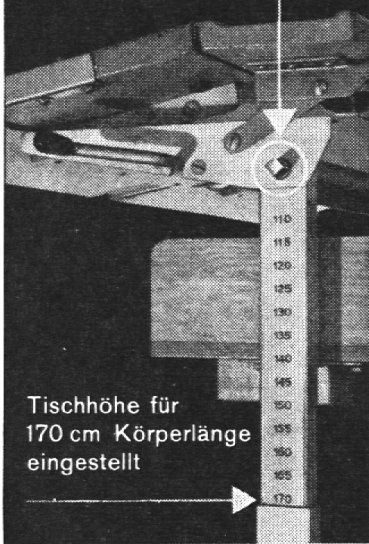

An diesem Bolzen wird
die ganze Tischfläche höher
oder tiefer gekurbelt

Besitzen Sie unsere
Referenzliste ?

embrau

„Ruedi Hug - einvierevierzig!“

Das periodische Nachstellen der Embru-Schultische und -stühle auf die Körperlängen der Schüler begünstigt das Angewöhnen gesunden, korrekten Sitzens. Embru-Möblierung macht die kostspieligen Schulbanktransporte bei Klassenwechsel überflüssig. Im gleichen Tempo wie das Kind lässt man auch Tisch und Stuhl „mitwachsen“.