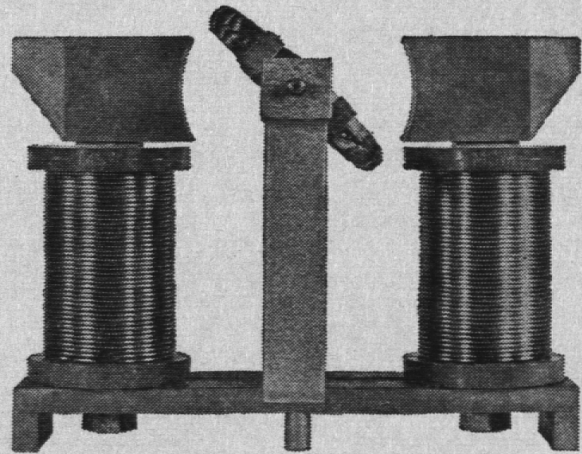

Physik apparate

Metallarbeiterschule
Winterthur

Eine interessante Sehenswürdigkeit ist ohne Zweifel das großartige

Panorama in Luzern am Löwenplatz

darstellend den Übertritt der französischen Ostarmee unter General Bourbaki an der Schweizer Grenze bei Verrières, eine Episode aus dem Deutsch-Französischen Kriege 1870/71. - Meisterwerk der Malkunst von Le Castre.
Telefon (041) 2 66 66