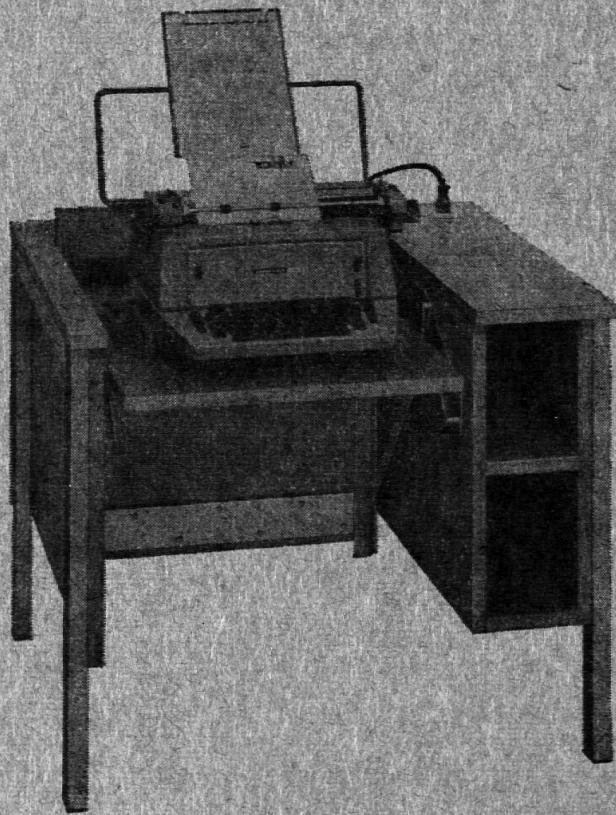

Ein Dienst der *ETH-Bibliothek*
ETH Zürich, Rämistrasse 101, 8092 Zürich, Schweiz, www.library.ethz.ch

<http://www.e-periodica.ch>

Handelsschulen

Der Mobil-Schreibmaschinentisch Modell 796 befriedigt auch allerhöchste Ansprüche. Die Kniefreiheit ist hier vorbildlich gewährleistet, sowohl bei versenkter, als auch bei aufgeklappter Maschine. Das mühelose Aufklappen und Versenken der Maschine machen die Bedienung zur Freude. Die äusserst solide, wartungs- und störungsfreie Konstruktion ist für Mobil eine Selbstverständlichkeit. Lassen Sie sich dieses Modell unverbindlich vorführen. Wir stehen gerne zu Ihrer Verfügung.