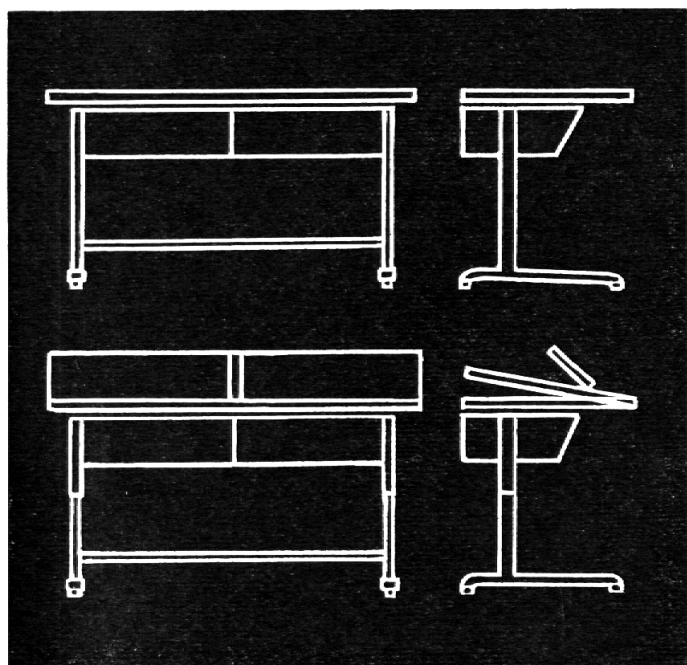

NEU!

Druckknopf einen Minenspitzer. Übrigens: alle 14 Kern-Schulreißzeuge sind jetzt im neuen, gepolsterten Etui aus weichem Kunststoff erhältlich.

Senden Sie mir bitte für meine Schüler
_____ Prospekte über die neuen Kern-
Schulreißzeuge.

Name _____

Adresse _____

Kern & Co. AG
Werke für Präzisionsmechanik und Optik
5001 Aarau

Kern-Reißwerkzeuge sind in allen guten
Fachgeschäften erhältlich

Ein Pult, das mit den Schülern wächst
 Jeder Lehrer kennt das Problem: seine Schüler sind bald gross, bald klein, doch die Pulte haben Mittelmass. Für den Heiri sind sie viel zu gross, und der Köbi weiss kaum noch, wohin mit seinen langen Beinen.
 Beim LIENERT-Pult ist die Lösung verblüffend einfach. Mit einer Kurbel lässt sich die Höhe für jedes Kind individuell einstellen.
 Eine schlechte Haltung der Schüler ist damit schon fast ausgeschlossen.