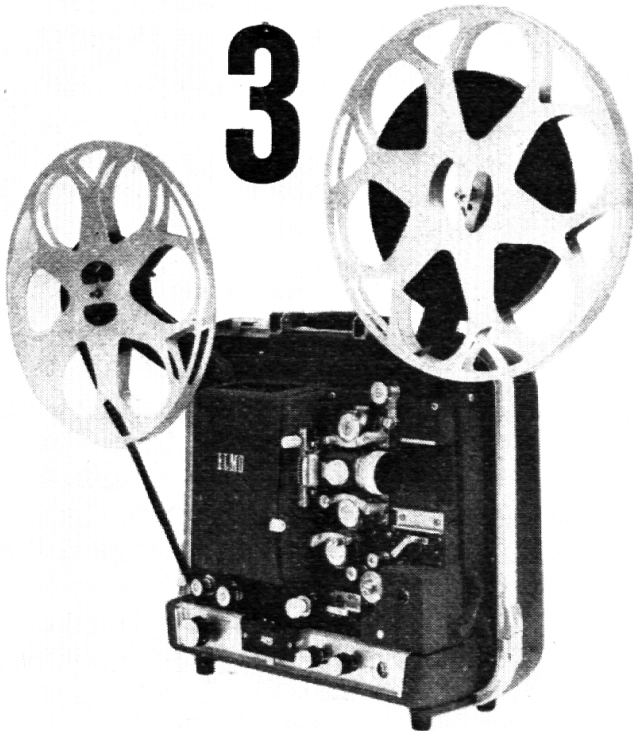

Sämtliche Geräte nach
 den Vorschriften der
 neuen Turnschule
 Direkter Versand ab Fabrik

ELMO

ein Begriff
für
Schule und Instruktion

ELMO AS-1000

1
Vollautomatischer Hochleistungs-Projektor für die Projektion von Dias ohne Magazin, sowie für Streifenfilme. Sehr helles Licht, Fernsteuerungs-Automatik, Tonbandanschluss. Zwei Projektoren in einem.