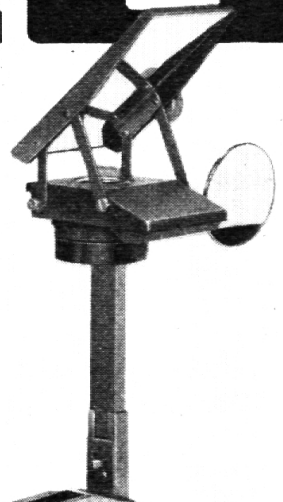

Sämtliche Geräte nach
 den Vorschriften der
 neuen Turnschule
 Direkter Versand ab Fabrik

ELMO

ein Begriff
für
Schule und Instruktion

ELMO AS-1000

1
Vollautomatischer Hochleistungs-Projektor für die Projektion von Dias ohne Magazin, sowie für Streifenfilme. Sehr helles Licht, Fernsteuerungs-Automatik, Tonbandanschluss. Zwei Projektoren in einem.

ELMO HP-100

2
Hellraum-Projektor — hohe Lichtleistung durch Halogenlampe 650 W, starke Kühlung, Fresnellinse für gleichmässige Ausleuchtung Abblendvorrichtung für blendfreies Arbeiten. Schwenkbarer Projektionskopf inklusiv Folienrollvorrichtung.

ELMO F 16-1000

3
Der ideale 16 mm Projektor für den Schulbetrieb. Hohe Lichtleistung 1000 W, sehr gute Tonqualität, kompakte Bauweise, einfach in der Bedienung, sehr vorteilhafter Anschaffungspreis.

Verlangen Sie bitte vom gewünschten Gerät den ausführlichen Spezialprospekt.